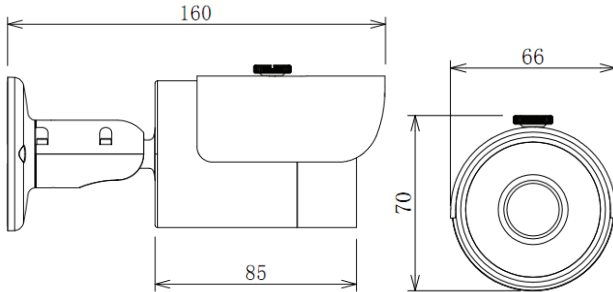

IPC-HFW2200S-0360-B

3 Megapixel HD IP IR-Dome Kamera

**ONVIF**

Genel Özellikler

- 1/3" 3 Megapiksel CMOS
- 25/30fps @ 1080p , 25/30/50/60fps @ 720P
- Yüksek Hız, Uzun Mesafe Real-Time İletim
- HD ve Standard Çözünürlük Seçimi
- OSD Menü, Koaksiyel Kablo üzerinden Kontrol edebilme
- Gece/Gündüz (ICR), 3D-DNR, AWB, AGC, BLC
- 3.6mm Sabit Lens (isteğe bağlı 2.8mm, 6mm, 8mm)
- Maks. IR LED Görüş Mesafesi: 20M, Akıllı IR
- IP66, DC 12V

Ölçüler (mm)

Teknik Özellikler

Model	IPC-HFW2200S-0360-B
Kamera	
Görüntü Sensörü	1/3" 3.0 Megapiksel progresif tarama CMOS
Etkin Piksel	2052 (H)×1536(V)
Elektronik Shutter Hızı	Otomatik/Manuel, 1/3(4)~1/10000s
Min. Aydınlatma	0.01Lux/F1.4(Renk); 0Lux/F1.4(IR açık)
S/N Oranı	50'den bd
Gain Kontrol	1 portu
Beyaz Dengesi	Otomatik/Manuel
Gündüz / Gece	Otomatik/Manuel
Lens	
Odak Uzunluğu	3.6mm (6mm optional)
Oto Iris	Sabit
Montaj Tipi	Board-in Tipi
Video	
Çözünürlük	25fps@1080P(1920×1080)/720P(1280×720); 50fps@720P(1280×720)
Video Formatı	PAL
HD-SDI Video Çıkışı	1 kanal HD-SDI high-definition video (SMPTE 274/292 standard)
Auxiliary Interface	
RS485	Sistem parametreleri yapılandırma, OSD Menu
Genel	
IR Distance	Maks 20m
Güç	DC12V
Güç Tüketimi	3W (6W IR on)
Çalışma Ortamı	-10°C~+60°C, 10%~90%
Ingress Protection	IP66
Boyutlar	66 mm × 160mm
Ağırlık	0.5kg