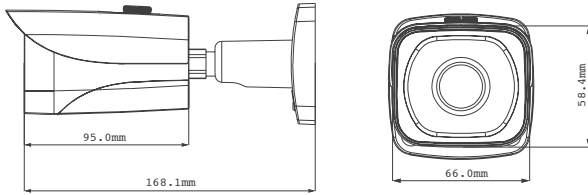

Ölçüler (mm)

Teknik Özellikler

Model	IPC-HFW4200E-0360B	
Kamera		
Görüntü Sensörü	1/3" 2 Megapiksel SONY progresif tarama Exmor CMOS	
Efektif Piksel	1920 (H) x1080 (V)	
Tarama Sistemi	Progresif (Kademeli) Tarama	
Elektronik Shutter Hızı	Otomatik / Manuel, 1/3(4) ~ 1/10000s	
Min. Aydınlatma	Renkli: 0.1 Lux/F1.2, S/B: 0.01 Lux/F1.2, 0 Lux/F1.2 (IR Açık)	
S/N Oranı	50 dB den çok	
Video Çıkışı	N/A	
Kamera Özellikleri		
Maks. Görüş Mesafesi	30M	
Gece/Gündüz	Otomatik (ICR) / Renkli / S/B	
Arka Işık Tanzimi	BLC / HLC / DWDR	
Beyaz Dengesi	Otomatik/Manuel	
Kazanç Kontrolü	Otomatik/Manuel	
Parazit Azaltma	3D	
Özel Alan Maskeleyme	4 Alana Kadar	
Lens		
Odak Uzunluğu	3.6mm (isteğe bağlı 6mm, 8mm)	
Maks. Aralık	F1.6	
Odak Kontrolü	Manuel	
Görüş Açısı	H: 87.8° (53.5°/39.5°)	
Lens Tipi	Sabit Lens	
Montaj Tipi	Board Tipi	
Video		
Sıkıştırma Formatı	H.264 / MJPEG	
Çözünürlük	1080P (1920×1080) / 720P (1280×720) / D1 (704×576/704×480) / CIF (352×288/352×240)	
Frame Oranı	Ana Akım	1080P/720P (1 ~ 25/30fps)
	Alt Akım	D1/CIF (1 ~ 25/30fps)
Bit Oranı	H.264: 32K ~ 8192Kbps	
Audio		
Ses	N/A	
Sıkıştırma Arayüzü	N/A	
Network		
Ethernet	RJ-45 (10/100Base-T)	
Wi-Fi	N/A	
Protokoller	IPv4/IPv6, HTTP, HTTPS, SSL, TCP/IP, UDP, UPnP, ICMP, IGMP, SNMP, RTSP, RTP, SMTP, NTP, DHCP, DNS, PPPOE, DDNS, FTP, IP Filtresi, QoS, Bonjour, GB28181	
ONVIF	ONVIF Profil S	
Maks. Kullanıcı Girişi	20 Kullanıcı	
Akıllı Telefon Desteği	i-Phone, i-Pad, Android, Windows Phone	
Yardımcı Arabirim		
Bellek Yuvası	N/A	
RS485	N/A	
Alarm	N/A	
PIR Sensör Mesafesi	N/A	
Genel		
Güç	DC12V, PoE (802.3af)	
Güç Tüketimi	<5W	
Çalışma Ortamı	-20 °C ~ +60 °C, ≤95% RH	
Koruma Sertifikası	IP66	
Darbeye Dayanıklılık	N/A	
Boyutlar	168,1mm x 66mm x 58,4mm	
Ağırlık	0,5kg