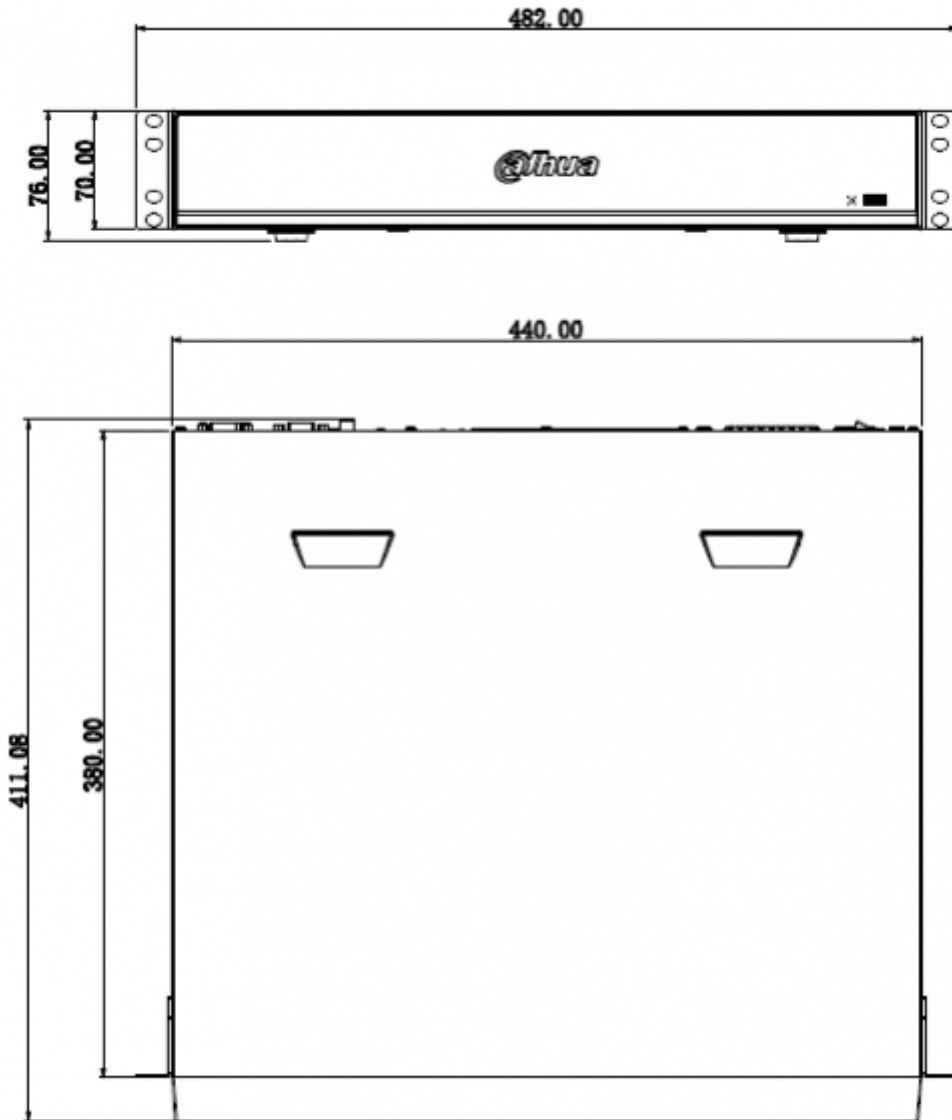

NVR5432-16P-I

32 Kanal 1.5U 16PoE AI Network Video Kaydedici

Kasa	
Boyutlar	1,5U, 440 mm x 411,1 mm x 76 mm
Net Ağırlık	5.00kg (HDD hariç)
Sertifikalar	
CE	EN55032, EN55024, EN50130-4, EN60950-1
FCC	Bölüm 15 Subpart B, ANSI C63.4-2014
UL	UL 60950-1