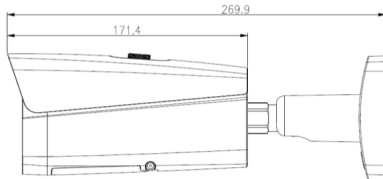

Sabit Termal IP Kamera

Model		TPC-BF5600-T		
Termal Kamera				
Dedektör tipi	Uzun Ömür, Soğutmasız VOx Mikrobolometre			
Piksel	640(H) x 512(V)			
Piksel boyut	17µm			
Termal Hassasiyet	<50mK@f/1.0			
Spektral Aralık	7.5 @ 13.5µm			
Lens				
Odak uzunluğu	7mm	13mm	19mm	
Odak Aralığı	Athermalized, Focus-free			
Görüş Açısı	90° *69°	45° *37°	32° *26°	
Lens	Fixed, Athermalized			
Etkili Mesafesi	İnsan	Algılama: 250m	Algılama: 450m	Algılama: 650m
		Tanıma: 60m	Tanıma: 120m	Tanıma: 160m
		Kimlik: 40m	Kimlik: 60m	Kimlik: 80m
	Araç	Algılama: 640m	Algılama: 1300m	Algılama: 2000m
		Tanıma: 170m	Tanıma: 340m	Tanıma: 500m
		Kimlik: 70m	Kimlik: 170m	Kimlik: 250m
Kamera Özellikleri				
Dijital Zoom	24x			
Renk Paletleri	Beyaz sıcak / Siyah sıcak / Ironrow / Icefire			
ROI	Mevcut, Özel alanlar			
Hareket Algılama	Mevcut			
Sıcaklık Ölçümü				
Ölçüm Aralığı	Düşük Kazanç	-40°C ~ +550°C		
Ölçüm Hassasiyeti	Yüksek Kazanç	-40°C ~ +160°C		
Ölçüm Modu	Maks(±2°C, ±2%)			
Ölçüm Preset	Nokta / Çizgi / Alan			
Sıcaklık Alarmı	Spot: 8			
	Satır: 1			
	Bölge: 8			
	Destek 8 hafızalı aynı anda			
Sıcaklık Alarmı	Var			
Video				
Compression	H.264Main profile/H.264High profile/M-JPEG			
Frame Rate	Main Stream	720P(1 ~ 25/30fps)(default)/ 1280*1024(1 ~ 25/30fps)		
	Sub Stream	640*360(1 ~ 25/30fps) (default)/ 640*512(1 ~ 25/30fps)		
Bit Rate	H.264: 448 ~8192Kbps			
Video Output	IP/ Analog (HD-CVI Opsyonel)			
Akıllı Fonkyonlar				
Akıllı Algılama	Tripwire			
	İzinsiz			
	Çevre Koruma			
	Algılama (Kişi ve Araç)			
Ses				
Compression	G.711a/G.711u(8K 16BIT)			
Interface	1 kanal Giriş			
Network				
Ethernet	RJ-45 (10/100Base-T)			
Protocol	IPv4/IPv6, HTTP, HTTPS, SSL, TCP/IP, UDP, UPnP, ICMP, IGMP, SNMP, RTSP, RTP, SMTP, NTP, DHCP, DNS, PPPOE, DDNS, FTP, IP Filter, QoS, Bonjour			
AUX				
Memory Slot	Micro SD, Maks 64GB			
RS485	N/A			
Alarm	2/1 kanal giriş / çıkış			
Ses	1 kanal Girişi			
Genel				
Güç kaynağı	AC24V/DC12V/POE			
Güç tüketimi	<6W			
Çalışma Sıcaklığı	-40°C~+60°C, Çalışma Nemi ≤95% RH			
Koruma Sertifikasi	IP 66			
Boyut	270 mm × 103mm × 97mm			
Ağırlık	1.37 kg			