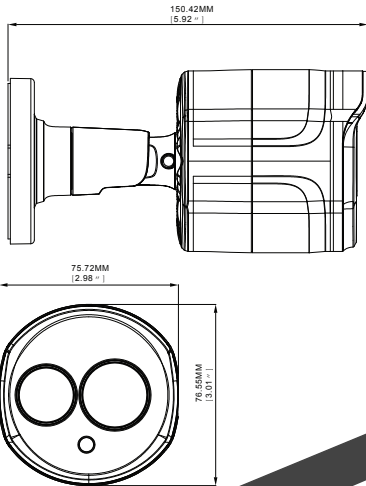

Boyutlar

A
R
E
M
A
K

T
I
Y

K

ü

N
U
R
G
O
G

R
A
L
I

B
A
L
G
A
B

G
I
Z
I
M

Teknik Özellikler

Çözünürlük	2MP 1920(H)×1080(V)
Görüntü Sensörü	1/2.7" Progressive CMOS
Min. Aydınlatma	Color 0.1lux @ F1.2(AGC ON) ; B/W 0 lux @ IR ON
Deklanşör	1/5 ~ 1/20000s
Yavaş Deklanşör	Destekler
Lens	3.6 mm H.FOV: 87°
Gündüz&Gece	IR cut filter with auto
DNR	3D DNR
WDR	Dijital WDR
Video Sıkıştırma	H.265/H.264
Video Bit Rate	256Kbps ~ 8Mbps
Akış	Dual
Kare Hızı	Ana Akış (1 ~ 25 fps) 1080P(1920x1080), 960P(1280x960), 720P(1280x720) Alt Akış VGA(640x480),QVGA(320x240)
Görüntü Ayarları	Çevirme modu, Doymunluk, Parlaklık, Keskinlik, Ton, netlik Ayarlanabilir
BLC	Destekler
Privacy Mask	Destekler
Video Analizi	Yok
Protokoller	TCP/IP,HTTP,DHCP,DNS,DDNS,RTP/RTSP,PPPoE, SMTP,NTP,UPnP,SNMP,HTTPS,FTP,
Sistem Uyumluluğu	ONVIF(Ver 2.6, Profile S, Profile G)
İletişim Arayüz	RJ45 10M / 100M Ethernet interface x1
Led	1 Array Led
IR Mesafesi	30m
SD Depolama	Var (Maks. 128GB'a kadar)
Alarm Tetikleme	Yok
Ses	Var(Mikrofon)
Video Çıkış	Yok
Reset Butonu	Yok
PoE	Var
WaterProof	IP66
Güç Kaynağı	DC 12V/POE
Güç Tüketimi	≤ 7W
Boyutlar	Ø69 X150mm
Ağırlık	255gr
Çalışma Sıcaklığı	-30~+60°C
Depolama Sıcaklığı	-30~+55°C

dayzip