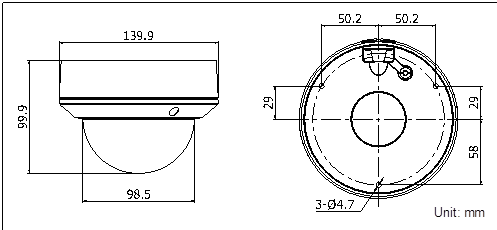

### Boyutlar

DP-12CD2732F-I (S)	
Kamera	
Resim Sensörü	1/3" progressive scan CMOS
Min. aydınlatma	0.07 lux @F1.2, AGC açık, 0 lux IR açık
Shutter hızı	1/25s (1/30s) ~ 1/100,000s
Lens	2.8 - 12 mm @ F1.4, Görüntüleme açısı: 105.2°-31.9°
Lens montajı	Φ14
Auto iris	DC drive
Day & night	ICR(IR-cut filtresi)
DNR	3D DNR
WDR	Dijital WDR
Arka ışık telafisi	Evet, bölge ayarlamalı
Açı ayarı	Pan:0° - 355°, Tilt: 0° - 75°, Rotation: 0° - 355°
Sıkıştırma Standartı	
Video sıkıştırma	H.264 / MJPEG
H.264 codec profili	Main profil
Bit hızı	32 Kbps - 16 Mbps
Ses sıkıştırma(-s)	G.711 / G.726 / MP2L2
Ses bit hızı(-s)	64 Kbps (G.711) / 16 Kbps (G.726) / 32-128 Kbps
Resim	
Maks. Çözünürlük	2048 x 1536
Kare Hızı	50Hz: 20fps (2048 x 1536), 25fps (1920 x 1080), 25fps (1280 x 720)
Resim Ayarı	Döndürme modu, doygunluk, parlaklık, kontrast ve netlik istemci yazılımı veya web üzerinden ayarlanabilir
ROI	Evet, 4'e kadar yapılandırılabilir bölge
Network	
Network depolama	NAS
Alarm tetikleme	Hareket algılama, kurcalama alarmı
Protokoller	TCP/IP,ICMP,HTTP,HTTPS,FTP,DHCP,DNS,DDNS,RTP,RTSP,RTCP, PPPoE,NTP,UPnP,SMTP,SNMP,IGMP,802.1X,QoS,IPv6,Bonjour
Sistem Uyumluluğu	ONVIF, PSIA, CGI, ISAPI
Genel özellikler	Kullanıcı yetkilendirme, watermark, dual stream
Arayüz	
Bağlantı arayüzü	1 RJ45 10 M / 100 M Ethernet arayüzü
Dahili depolama	Dahili Micro SD / SDHC / SDXC kart slotu, 64 GB'a kadar
Genel	
Çalışma ısısı/nemi	-30 °C ~ 60 °C , nem 95% ya da daha düşük (yoğunlaşmayan)
Feã j`xm`l`ç	12 VDC ± 10% , PoE (802.3af)
Feã séj dsh l`h	Maj r. 5.5W (maj r. 7W+ ICR`ãçj)
C`qad jnqıt l`rç	IEC60068-2-75Eh, 20J; EN50102, IK10l` j`c`ç
HO jnqıt l`rs`mc`çş	IP66
IR l dr`edrih	20 metqd
Anxtsı`ç	.....Φ140 x 99.9 mm
@l`çqçj	1000g