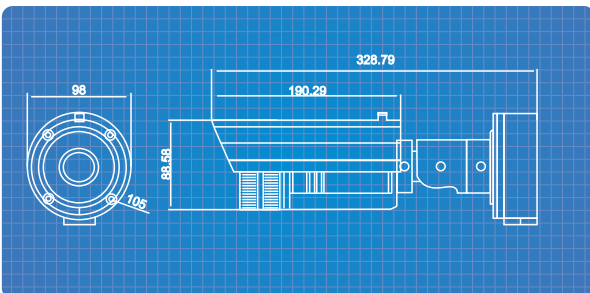

## Genel Özellikler

- 1/2.5" Progressive Scan CMOS
- 2560x1920 Çözünürlükte 6.25fps Görüntüleme
- 1920 x 1080 Çözünürlükte 25fps Görüntüleme
- Düşük Işıktaki Net Görüş için DNR Desteği
- True Day & Night ( IR CUT Filtresi içerir )
- 3.5 ~ 9mm Vari-focal Auto-Iris Megapiksel Lens
- Real-time H.264, MPEG-4 ve MJPEG Sıkıştırma Formatı(Triple Codec)
- Transfer Hızı Odaklı Geliştirilmiş DUAL Stream
- Dahili PoE Desteği ( 802.3af Standart )
- Weather Proof IP66 Standardında Koruma
- Korumalı Kurulum için Kablo Yönetimi Destekli Montaj Ayağı
- Dahili 42 Adet IR Led (DP-22CD8283F-EI)
- Mac OS ve Windows Tabanlı Ücretsiz Kayıt ve Yönetim Yazılımları ( iVMS Yazılımları )
- Yazılım geliştirme ve sistem entegrasyonu için ONVIF, PSIA, CGI ve SDK desteği