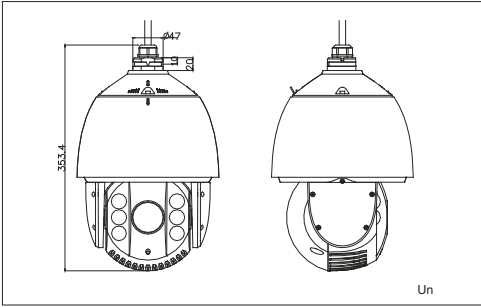

Boyutlar

	DP-22DE7186-A DP-22DE7186-AE	DP-22DE7184-A DP-22DE7184-AE
Kamera		
Resim Sensörü	1/2.8" Progressive Scan CMOS	
Aktif Piksel Sayısı	2230K piksel	
Min. Aydınlatma	Renkli: 0.05lux (F1.6, AGC ON), 0 lux IR ; B/W: 0.01lux (F1.6, AGC ON), 0 lux IR	
Beyaz Dengesi	Oto / Manuel /ATW/İç Mekan/Dış Mekan/Gün Işığı/Sodyum Lambası	
AGC	Oto / Manuel	
S / N oranı	≥ 52dB	≥ 52dB
DNR	3D DNR	
BLC	HLC/BLC	
WDR	Digital WDR	
Shutter hızı	1 ~ 1/10,000s	
Day & Night	IR Cut Filtresi	
Dijital zum	16X	
Maskeleme	2 bölge maskeleme	
Odaklanma modu	Oto. /Yarı oto. / Manuel	
Lens		
Odak uzaklığı	4.3 ~ 129mm, 30x	4.7 ~ 94mm, 20x
Zumlama hızı	Approx 3s(Optical Wide-Tele)	Approx 3s(Optical Wide-Tele)
Görüntüleme açısı	65.1 ~ 234 degree (Wide-Tele)	58.3 ~ 32 degree (Wide-Tele)
Min. mesafe	10 ~ 1500mm(Wide-Tele)	10 ~ 1000mm(Wide-Tele)
Diyafram aralığı	F1.6 ~ F5.0	F1.6 ~ F 3.5
Pan & Tilt		
Pan / Tilt aralığı	Pan: 360° sınırsız; Tilt: -15° ~ 90° (Oto. Flip)	
Pan / Tilt Hızı	Manuel Pan Hızı: 0.1° ~ 160°/s, Pan Preset Hızı: 240°/s Manuel Tilt Hızı: 0.1° ~ 120°/s, Tilt Preset Hızı: 200°/s	
Orantılı zoom	Dönme hızı zoom çarpanlarına göre otomatik olarak ayarlanabilir	
Preset sayısı	256	
Park işlemi	Desen/ Pan tarama/ Tilt tarama/ Kare tarama/ Panorama Taram / Rastgele Tarama	
Patrol	8 patrol, patrol başına 32 preset	
Power-off memory	Destekler	
PTZ pozisyonu	Destekler	
Preset dondurma	Destekler	
Zamanlanmış görev	Preset / Patrol / Desen / Pan tarama / Tilt tarama / Rastgele tarama / Çerçeve tarama / Panorama tarama / Dome reboot / Self-testi işlemi / Alarm çıkışı	
IR		
IR mesafesi	100m	
IR yoğunluğu	Kendiliğinden zoom oranına bağlı olarak ayarlanır	
Lokal Video&Ses		
Ses Girişi	1 Mikrofon/Hat arayüzü, Hat girişi: 2 ~ 2.4V [p-p]; çıkış empedansı: 1KΩ, ±10%	
Ses Çıkışı	1 Ses çıkış arayüzü, Hat seviyesi, empedansı: 600Ω	
Network		
Ethernet	10Base-T / 100Base-TX, RJ45 konektörü	
Maks. çözünürlük	1920×1080	
Frame oranı	50Hz: 25 fps (1920×1080), 25 fps (1280×960) , 25 fps (1280×720) 60Hz: 30 fps (1920×1080), 30 fps (1280×960) , 30 fps (1280×720)	
Resim sıkıştırma	H.264/MJPEG	
Ses sıkıştırma	G.711u /G.711a /G.726 /MP2L2	
Protokoller	IPv4/IPv6, HTTP, HTTPS, 802.1x, Qos, FTP, SMTP, UPnP, SNMP, DNS, DDNS, NTP, RTSP, RTP, TCP, UDP, IGMP, ICMP, DHCP, PPPoE	
Real Time Görüntü	6 adete kadar (eş zamanlı olarak)	
Streams	Dual streams	
Mini SD	Micro SD slotu, 32GB'a kadar	
Kullanıcı/Misafir	32 kullanıcıya kadar, 3 seviyeli erişim: Yönetici, Operatör, Kullanıcı	
Güvenlik önlemleri	Kullanıcı kimlik (ID ve PW), Host kimlik doğrulama(MAC adresi), IP adres filtreleme	
Entegrasyon		
Uygulama prog.	Açık uçlu API, ONVIF destek, PSIA ve CGI	
Web tarayıcısı	IE 7+, Chrome 18+, Firefox 5.0+, Safari 5.02+	
Genel		
Güç	-A: 24 VAC, maks. 30W -AE: High-PoE & 24 VAC, maks. 30W	
Çalışma ısısı	-30 °C ~ 65°C(-22°F ~ 149°F)	
Nem	%90'dan düşük	
Koruma Standardı	Ip66, TVS4000V yıldırım koruması, koruma ve gerilim geçici dalgalanma koruması	
Dimensions	Φ220×353.4mm (8.66"×13.91")(Dış Ortam)	
Ağırlık	Yaklaşık 5.5kg(12.13lbs)	
Montaj seçenekleri	Long-arm wall mount: DS-1601ZJ; Corner mount: DS-1601ZJ-corner; Pole Mount: DS-1601ZJ-pole; Power box mount:DS-1634ZJ