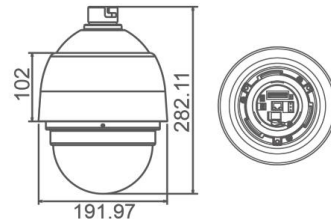

820 (Dış ortam Model)