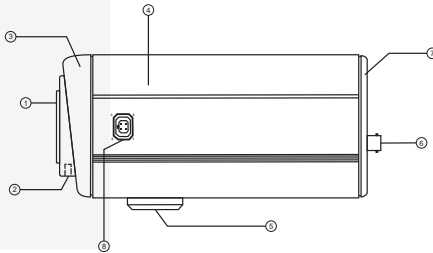

Model	EQ 610
Görüntü Sensörü	1/3" Sony Super HAD CCD II
Sinyal Sistemi	PAL
Scanning Sistem	625 TV Lines 50 Fields
Piksel Sayısı	PAL:752(H) x 582(V) / NTSC:768(H) x 494(V)
Yatay Çözünürlük	625 TV Lines
Lens	CS/C
Oto İris Lens	Seçilebilir Video/DC
Minimum Işık Oranı	0,05 Lux/F1.2 (AGC On) - 0,0002 Lux/F1.2 (Sens-Up 256x)
Day&Night	External/Auto/DN IN/Color/B&W
ICR Kontrol	Var
D-WDR	Outdoor/Indoor
3-DNR	On/Off
OSD Menü	Var
Maskeleyme	8 Bölge 15 renk
Hareket Algılama	4 Bölge
Back Light Comp. (BLC)	BLC/HSBLC/Off
Auto Gain Control (AGC)	Low/Middle/High/Off
White Balance	ATW/AWB/AWC/Manuel/Indoor/Outdoor
S/N Oranı	52 dB den Fazla (AGC Kapalı)
Senkronizasyon	Internal
Elektronik Shutter	1/50 (1/60) ~ 1/100,000 sn
Dijital Slow Shutter	Sens-Up ~ 256x
Dijital Zoom	Var
Dijital Image Stabilization	Var
Alarm	1 Port (3.3 V DC)
RS 485	Var
Video Çıkışı	1,0 Vp-p 75 Ohm
Video Bağlantısı	BNC
Gama Değeri	0,45
Güç İhtiyacı	12V DC/24V AC
Güç Tüketimi	3 Watt
Güç Girişi	Klemens
Çalışma Isısı	-10 C / +50 C
Ağırlık	400 gr
Ebatlar	68 mm x 56 mm x 120 mm

- 1-Lens montaj aparatı
- 2-Focus ayar vidası
- 3-On kasa
- 4-Kasa
- 5-Kamera montaj noktaları
- 6-Video çıkış bağlantısı (BNC)
- 7-Arka kasa
- 8-Oto iris lens girişi