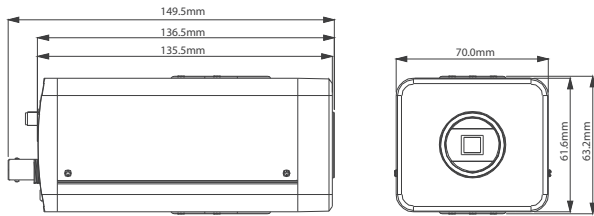

## 3.0 Megapiksel Full HD Ağ Kutu Kamera

## Genel Özellikler

- 1/2.8" 3 Megapixel kademeli tarama Exmor CMOS
- H.264 & MJPEG çift akışlı kodlama
- Maks. 20fps@3.0M(2048x1536)&25/30fps@1080P(1920x1080)
- DWDR, Gündüz/Gece(ICR), 2DNR, AWB, AGC, BLC, HLC
- Çoklu ağ görüntüleme, Web görüntüleme
- CMS(DSS/PSS) & DMSS
- Dahili 1/1 alarm giriş/çıkış
- SD hafıza kartı
- DC 12V/AC 24V, PoE

## Boyutlar (mm)