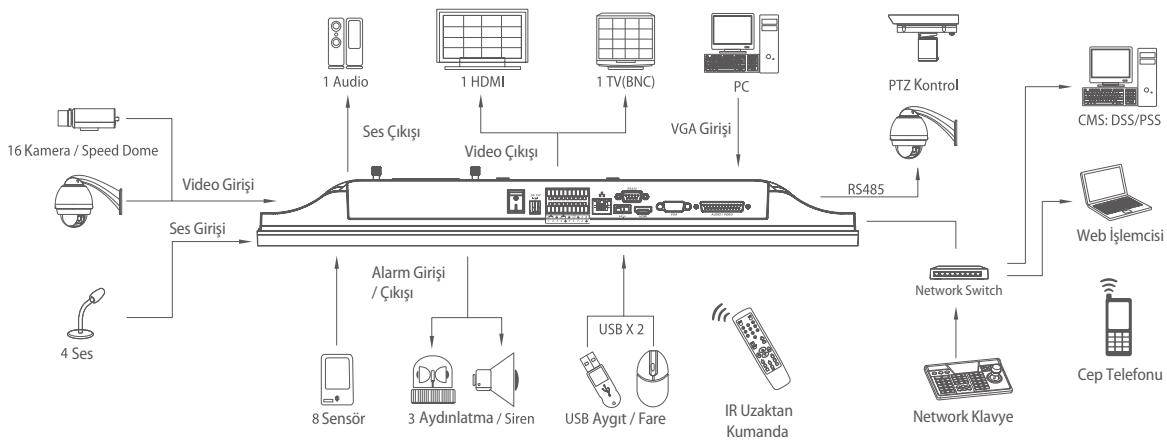

Sistem Bağlantısı