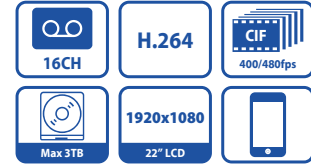

DH-CVR1604-22

16 Kanal 22" LCD Combo Standalone DVR

Model

DH-CVR1604-22: 16 kanal video girişi ve 4 kanal ses girişi. 1. ve 9. video kanalları, maksimum 4CIF gerçek zamanlı kaydı; diğer kanallar ise CIF gerçek zamanlı kaydı destekler. TV, HDMI, ve USB2.0'ı destekler. VGA, dahili PC girişi olarak kullanılabilir.

Özellikleri

- 16 kanal combo standalone DVR
- 16 kameraya kadar 1080P görüntü
- Standart 22 inç LCD görüntü, VGA giriшли bir PC monitörü olarak çalışabilir.
- H.264 video ideal sıkıştırma algoritması
- CIF'teki her kanal ve D1 kaydındaki özel kanallar
- Çift kodlama akışları destekli
- TV(BNC)/ HDMI eş zamanlı video çıkışı
- Canlı izleme, kayıt, kayıt izleme, yedekleme & uzaktan erişim
- 16 kanal eş zamanlı kayıt izleme
- Akıllı video algılama: Hareket Algılama, boş kamera, video kaybı
- Neutron PTZ dome kameralı 3D akıllı konumlandırma
- Kolay yedekleme: USB aygıtları, network yükleme
- Alarmı harekete geçiren ekran ip uçları, sesli uyarıcı, PTZ, eposta & FTP karşıya yükleme
- 1 SATA HDD, 2 USB2.0'ı destekler.
- Internet Explorer web sunucusu, çoklu DVR istemcisi, DMSS & CMS