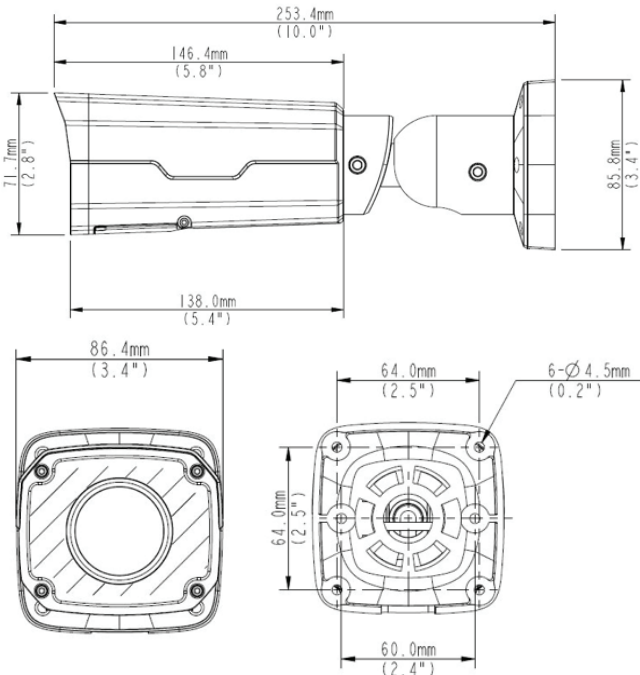

## 2Megapiksel Full HD IR Bullet IP Kamera

ONVIF

### Özellikleri

- \* 1/2.8" 2 Megapiksel (1920X1080) Cmos Sensör, 30 fps
- \* 2.8 mm-12 mm arası Varifokal lens
- \* Ses Giriş Çıkışı, ses analizi
- \* 64 Gb kadar micro SD kart desteği
- \* ROI (Region of Interest), Defog, 3D DNR, Onvif, 9:16 Koridor Modu
- \* WDR, Özel cam buğu giderici sistem, Smart IR Teknolojisi
- \* Çift direkt İSCSI veri blok depolama, NAA, UNP
- \* IP66 standartı desteği

### Boyutları (mm)