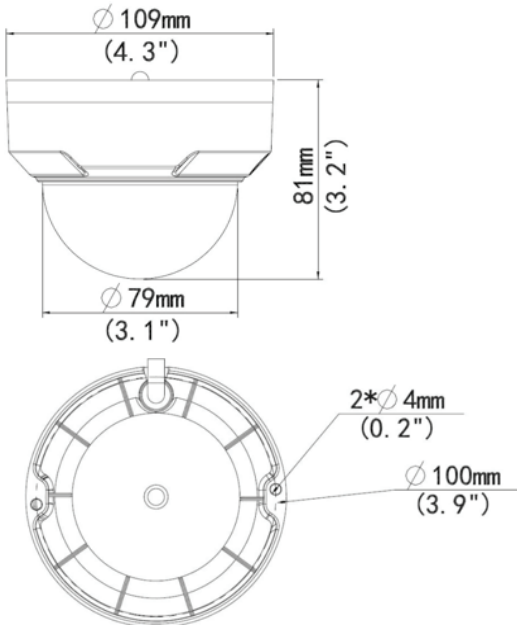

### Özellikleri

- \* 1/2.8" 2 Megapiksel (1920X1080)Cmos Sensör, 30 fps
- \* ICR ( IR-CUT) Filtre
- \* Ses girişi desteği
- \* ROI (Region of Interest), Defog, 3D DNR, Onvif, 9:16 Koridor Modu
- \* WDR(Geniş Dinamik Aralığı)
- \* Çift direkt İSCSI veri blok depolama, NAA, UNP
- \* IP66,IK10 standartı

### Boyutları (mm)