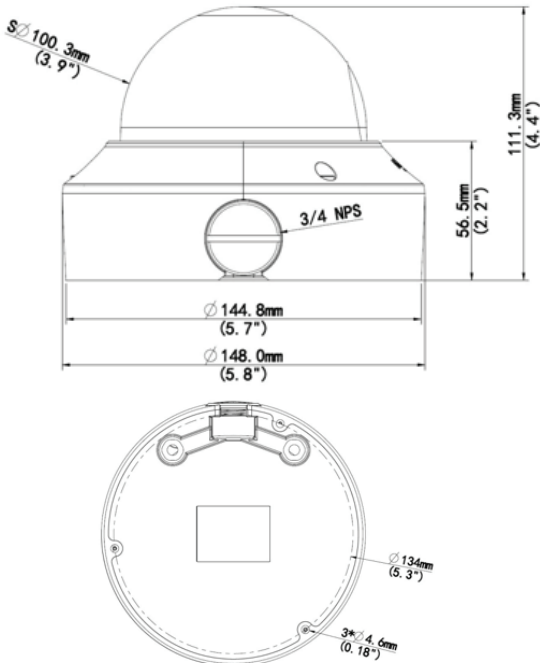

## 2Megapiksel Full HD Dome IP Kamera

ONVIF

### Özellikleri

- \* 1/2.8" 2 Megapiksel (1920X1080) Cmos Sensör, 30 fps
- \* 2.8 mm-12 mm arası Varifokal lens, 1 Array Led
- \* ICR (IR-CUT) Filtre
- \* Ses girişi desteği
- \* ROI (Region of Interest), Defog, 3D DNR, Onvif, 9:16 Koridor Modu
- \* 120 dB True WDR , Smart IR Teknolojisi
- \* Çift direkt İSCSI veri blok depolama, NAA, UNP
- \* IP66, IK10 standardı , 128 Gb kadar micro SD kart desteği

### Boyutları (mm)