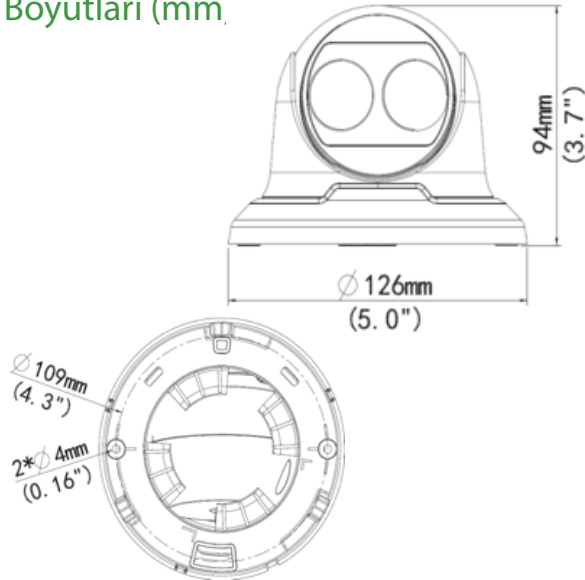

Boyutları (mm)

Teknik Özellikleri

Modeller	IPC3612ER3-PF36	
Kamera		
Görüntü Sensörü	1/2.8" 2Megapiksel progressive scan CMOS	
Etkin Pikseller	1920(H) x 1080(V)	
Tarama Sistemi	Progressive	
Elektronik Shutter Hızı	Otomatik / Manuel, 1/6~1/8000s	
Min. Aydınlatma	0.01lux/F2.0(Renkli),0lux/F2.0 (IR on)	
Sinyal/Gürültü Oranı	52dB den fazla	
Video Çıkışı	N/A	
Kamera Özellikleri		
En Fazla IR Uzaklığı	30m	
Gece/Gündüz	Otomatik (ICR) / Renkli / Siyah / Beyaz	
Arka Işık	BLC / HLC / WDR	
Beyaz Dengesi	Otomatik / Manuel	
Kazanç Denetimi	Otomatik / Manuel	
Gürültü Azaltma	3D DNR	
Gizlilik Maskeleyme	En fazla 4 Alan	
Lens		
Odak Uzaklığı	3.6mm (2.8mm,6mm opsiyonel)	
En Fazla Açıklık	F2.0(F2.0,F2.0)	
Odak Kontrolü	Manuel	
Görüş Açısı	H:84°(106°/56°)	
Lens Tipi	Sabit lens	
Montaj Tipi	Kurulu Tip	
Video		
Sıkıştırma	H.264/H.264H/H.264B/MJPEG	
Çözünürlük	1080P(1920x1080)/1.3M(1280x960)/720P(1280x720)/D1(704x576)/704x480 /CIF(352x288/352x240)	
Kare Hızı	Ana Akış	1080P/720P(1 ~ 30fps)
	Ek Akış	D1 / CIF (1~30fps)
	Üçlü Akış	720P(1-13/4fps)
Bit Hızı	H.264: 32K ~ 10Mbps	
WDR	WDR	
ROI (Region Of Interest)	Destekler	
Defog	Destekler	
Koridor Modu 9:16	Destekler	
Ses		
Sıkıştırma	N/A	
Arayüz	N/A	
Ağ Bağlantısı		
Ethernet	RJ-45 (10/100Base-T)	
Wi-Fi	N/A	
Protokol	IPv4/IPv6, HTTP, HTTPS, SSL, TCP/IP, UDP, UPnP, ICMP, IGMP, SNMP, RTSP, RTP, SMTP, NTP, DHCP, DNS, PPPOE, DDNS, FTP, IP Filter, QoS, Bonjour	
ONVIF	ONVIF Uyumlu	
En Fazla Kullanıcı Girişi	20 Kullanıcı	
Akıllı Telefon Desteği	iPhone, iPad, Android, Windows Phone	
Yardımcı Arabirim		
Bellek Slotu	N/A	
RS485	N/A	
Alarm	N/A	
PIR Sensör Menzili	N/A	
Genel		
Güç Kaynağı	DC12V, PoE (802.3af)	
Güç Tüketimi	<3.5W	
Çalışma Ortamı	-30°C~+60°C, daha az 95% RH	
Giriş Koruması	IP66	
Darbeye Dayanıklılık	N/A	
Ebatlar	Ø126mmx 94mm	
Ağırlık	0.33Kg