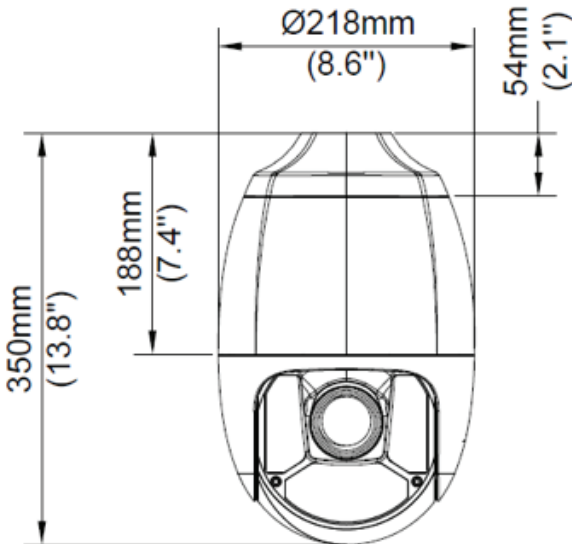

Boyutları (mm)

Teknik Özellikleri

Modeller	IPC642E-X30IR-IANL-IN	
Kamera		
Görüntü Sensörü	1/2.8" CMOS sensör	
Etkin Pikseller	1920(H)×1080(V), 2 Megapiksel	
Tarama Sistemi	Progressive	
Elektronik Shutter Hızı	1/1~1/30,000s	
Min. Aydınlatma	Renk: 0.03Lux@F1.6; Siyah/Beyaz: 0Lux@F1.6	
Sinyal/Gürültü Oranı	50dB deb fazla	
Video Çıkışı	BNC (1.0Vp-p/75Ω), PAL / NTSC	
Kamera Özellikleri		
Gündüz/Gece	Otomatik (ICR) / Renk / Siyah/Beyaz	
Arka Işık	BLC / HLC / WDR	
Beyaz Dengesi	Otomatik, ATW, iç mekan, dış mekan, Manuel	
Kazanç Denetimi	Otomatik / Manuel	
Gürültü Azaltma	Ultra DNR (2D/3D)	
Gizlilik Maskeleyme	En fazla 24 Alan	
Dijital Zoom	16x	
Defog	Destekler	
Wipe	N/A	
Lens		
Odak Uzaklığı	4.3mm~129mm (30x Optik zoom)	
En Fazla Açıklık	F1.6~F5	
Odak Kontrolü	Otomatik / Manuel	
Görüş Açısı	H: 61.9°~3.4°	
Yakın Odak Mesafesi	10mm~1000mm	
PTZ		
Pan/Tilt Mesafesi	Pan: 0°~360° sınırsız; Tilt: -10°~90°, Otomatik flip 180°	
Manuel Kontrol Hızı	Pan: 0.1°~200° /s; Tilt: 0.1°~120° /s	
Preset Hızı	Pan: 240° /s; Tilt: 200° /s	
Preset	80 (SD), 255 (Pelco-P/D)	
PTZ Modu	5 Pattern, 8 Tur, Otomatik Pan, Otomatik Tarama	
Hız Ayarı	İnsana duyarlı fokus özelliği / hız adaptasyonu	
Güç Açma Hareketi	Elektrik kesintisi sonrası kaldığı PTZ ve lens durumundan otomatik başlama	
Boş Hareket	Hareketsiz durumda Preset/Pan/Scan/Tur/Pattern vb. otomatik aktivasyon	
Zaman Görevi	Zaman ayarlı Preset/Pan/Scan/Tur/Pattern vb. ayarlar	
Protokol	SD (Otomatik Algılama)	
IR Mesafesi	Lazer IR ile 500mt. kadar aydınlatma	
Video		
Sıkıştırma	H.264 / MJPEG	
Çözünürlük	1080P(1920x1080) / 720P(1280x720) / D1(704x576/704x480) / CIF (352x288/352x240)	
Kare Hızı	Ana Akış	1080P (1 ~ 25/30fps) / 720P(1~50/60fps)
	Ek Akış 1	D1/CIF(1 ~ 25/30fps)
	Ek Akış 2	720P/D1/CIF(1 ~ 25/30fps)
Bit Hızı	H.264: 56K~8192Kbps, MJPEG: 56K~20480Kbps	
Ses		
Sıkıştırma	G.711a / G.711u(32kbps)	
Arayüz	1/1 Kanal Girişi/Çıkışı	
Akıllı Fonksiyon		
Otomatik Tracking	Tek göreve, Çoklu görev, panoramik görev	
IVS	Yasak bölge girişi, Objeye koruma, Yoğunluk tarama, Yasak obje tespiti, illegal park, Hızlı geçiş vb.	
Tracking Trigger Modu	Manuel / Otomatik (alarm trigger)	
Tracking Trigger Olayı	Zoom, Tracking, Kayıt, Resim çekme, Hedef obje tarama, Alarm vb.	
Ağ Bağlantısı		
Ethernet	RJ-45 (10/100Base-T)	
Protokol	IPv4/IPv6, HTTP, HTTPS, SSL, TCP/IP, UDP, UPnP, ICMP, IGMP, SNMP, RTSP, RTP, SMTP, NTP, DHCP, DNS, PPPoE, DDNS, FTP, IP Filter, QoS, Bonjour, 802.1x	
ONVIF	ONVIF, IMOS, API	
En Fazla Kullanıcı Girişi	20 kullanıcı	
Akıllı Telefon Desteği	iPhone, iPad, Android, Windows Phone	
Yardımcı Arabirim		
Bellek Slotu	Mikro SD, Maks. 64GB	
Alarm	1/1 Kanal Girişi/Çıkışı	
Genel		
Güç Kaynağı	AC 24V / 3A(±16%)	
Güç Tüketimi	16W, 48W (IR on, Heater on)	
Çalışma Ortamı	-40°C~70°C / den daha az 90% RH	
Giriş Koruması	IP66	
Ebatlar	Ø218mm×350mm	
Ağırlık	5.8kg