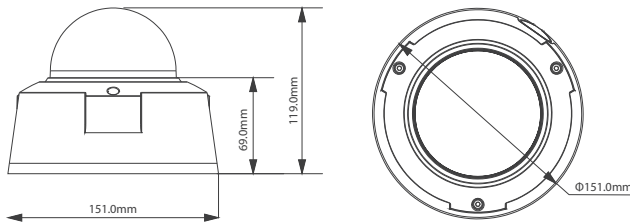

Boyutları (mm)

Teknik Özellikleri

Modeller	IPC-HDBW3200P	IPC-HDBW3202P	IPC-HDBW3200N	IPC-HDBW3202N
Kamera				
Görüntü Sensörü	1/3" 2 Megapixel Exmor CMOS			
Etkin Pikseller	1920 (H) x 1080(V)			
Tarama Sistemi	Aşamalı			
Elektronik Shutter Hızı	Otomatik/Elle, 1/3~1/10000s		Otomatik/Elle, 1/4~1/10000s	
Min. Aydınlatma	Renk: 0.1Lux/F1.2, B/W: 0.01 Lux/F1.2; 0 Lux/F1.2 (IR On)			
Sinyal/Gürültü Oranı	>50dB			
Video Çıkışı	1 Kanal, BNC(1.0Vp-p, 75Ω)			
Kamera Özellikleri				
En Fazla IR Uzaklığı	20m			
Gece / Gündüz	Otomatik(ICR) / Color / BW			
Arka Işık	BLC / HLC / DWDR			
Beyaz Dengesi	Otomatik			
Kazanç Denetimi	Otomatik / Elle			
Gürültü Azaltma	2D			
Gizlilik Maskeleyme	En Fazla 4 Alan			
Lens				
Odak Uzaklığı	3.3~12mm	3~9mm motorlu	3.3~12mm	3~9mm motorlu
En Fazla Açıklık	F 1.4	F 1.2	F 1.4	F 1.2
Odak Kontrol	Elle	Otomatik	Elle	Otomatik
Görüş Açısı	H: 79.3° (Wide) ~29.8°(Tele)	H: 105° (Wide) ~36°(Tele)	H: 79.3° (Wide) ~29.8°(Tele)	H: 105° (Wide) ~36°(Tele)
Lens Tipi	Elle / Otomatik Iris (DC)	Motorlu / Otomatik Iris (DC)	Elle / Otomatik Iris (DC)	Motorlu / Otomatik Iris (DC)
Montaj Tipi	Kuru Tip			
Video				
Video Sıkıştırma	H.264 / MJPEG			
Çözünürlük	1080P(1920x1080) / 720P(1280x720) / D1(704x576) / CIF(352x288)		1080P(1920x1080) / 720P(1280x720) / D1(704x576) / CIF(352x288)	
Kare Hızı	Main Stream	1080P/720P(1~25-30fps)		
Hızı	Sub Stream	D1/CIF(1~25/30fps)		
Bit Hızı	H.264 : 32K ~ 819Kbps, Mjpeg: 32K ~ 20480Kbps			
Ses				
Sıkıştırma	G.711a / G.711u(64kbps) / PCM(128kbps)			
Arabirim	1/1 Kanal Giriş / Çıkış			
Bağlantı				
Ethernet	RJ-45 (10/100Base-T)			
Wi-Fi	N/A		N/A	
Protokol	IP v4/IPv6, HTTP, HTTPS, SSL, TCP/IP, UDP, UPnP, ICMP, IGMP, SNMP, RTSP, RTP			
Onvif	ONVIF Ver 2.0 / ONVIF Profile S / ONVIF Profile G			
En Fazla Kullanıcı	10 Kullanıcı			
Akıllı Telefon Desteği	iPhone, iPad, Android, Windows Phone			
Yardımcı Arabirim				
Bellek Yuvası	SD, En Fazla 32 GB			
Alarm	2/1 Kanal Giriş / Çıkış			
Genel				
Güç Kaynağı	DC12V/AC24V, PoE (802.3af)			
Güç Tüketimi	<17W			
Çalışma Çevresi	-10°C~+60°C, 10%~90%			
Koruma Seviyesi	IK10 & IP66			
Boyutlar	∅151 mm x 119 mm			
Ağırlık	1.1 kg			