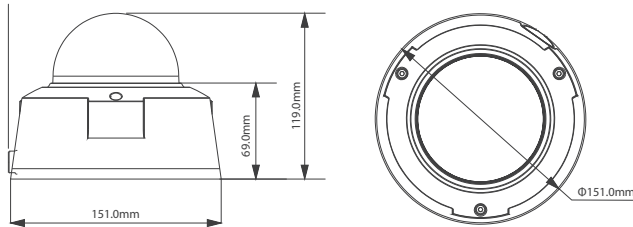

Boyutları (mm)

Aksesuarlar (Opsiyonel)

Teknik Özellikleri

Modeller	IPC-HD3100	IPC-HDW3100	IPC-HDB3100	IPC-HDBW3100
Kamera				
Görüntü Sensörü	1/3" 1.3Megapiksel progressive scan CMOS			
Etkin Pikseller	1280(H)×960(V)			
Tarama Sistemi	Progressive			
Elektronik Shutter Hızı	Otomatik / Manuel 1/3(4)~1/10000			
Min. Aydınlatma	0.01lux / F1.2 (Renk), 0.005lux / F1.2 (S/B)		0.01lux / F1.4 (Renk), 0.005lux / F1.4 (S/B)	
Sinyal/Gürültü Oranı	50db den fazla			
Video Çıkışı	1 port			
Kamera Özellikleri				
En Fazla IR Uzaklığı	N/A	20m	N/A	20m
Gece/Gündüz	Otomatik (ICR) / Renk / Siyah / Beyaz			
Arka Işık BLC	Off / BLC / HLC / DWDR			
Beyaz Dengesi	Otomatik			
Kazanç Denetimi	Otomatik / Manuel			
Gürültü Azaltma	2D			
Gizlilik Maskeleyme	En fazla 4 Alan			
Lens				
Odak Uzaklığı	2.8~12mm			
En Fazla Açıklık	F1.4			
Odak Kontrolü	Manuel			
Görüş Açısı	H: 92° (Wide)~27.2° (Tele)			
Lens Tipi	Manuel / Otomatik Iris (DC)			
Montaj Tipi	Kurulu Tipi			
Video				
Sıkıştırma	H.264 / MJPEG			
Çözünürlük	1.3M (1280x960) / 720P (1280x720) / D1 (704x576 / 704x480) / CIF (352x288 / 352x240)			
Kare Hızı	Ana Akış	1.3M (1~15fps) / 720P (1~25/30fps)		
	Ek Akış	D1/CIF (1~25/30fps)		
Bit Hızı	H.264: 32K~8192Kbps			
Ses				
Sıkıştırma	G.711a / G.711u / PCM			
Arayüz	1/1 Kanal Girişi/Çıkışı			
Ağ Bağlantısı				
Ethernet	RJ-45 (10/100Base-T)			
Wi-Fi	N/A			
Protokol	IPv4/IPv6, HTTP, HTTPS, SSL, TCP/IP, UDP, UPnP, ICMP, IGMP, SNMP, RTSP, RTP, SMTP, NTP, DHCP, DNS, PPPOE, DDNS, FTP, IP Filter, QoS, Bonjour			
ONVIF	ONVIF Profile S			
En Fazla Kullanıcı Girişi	10 kullanıcı			
Akıllı Telefon Desteği	iPhone, iPad, Android, Windows Phone			
Yardımcı Arabirim				
Bellek Slotu	Mikro SD, Maks. 64GB			
RS485	N/A			
Alarm	1/1 Kanal Girişi/Çıkışı			
PIR Sensör Menzili	N/A			
Genel				
Güç Kaynağı	DC12V, PoE (802.3af)			
Güç Tüketimi	<3W	<5W	<3W	<5W
Çalışma Ortamı	-10°C~+60°C, 10%~90%			
Giriş Koruması	N/A			IK10
Darbeye Dayanıklılık	N/A			IP66
Ebatlar	Ø140.3x113.7mm			
Ağırlık	0.8kg			1.25kg