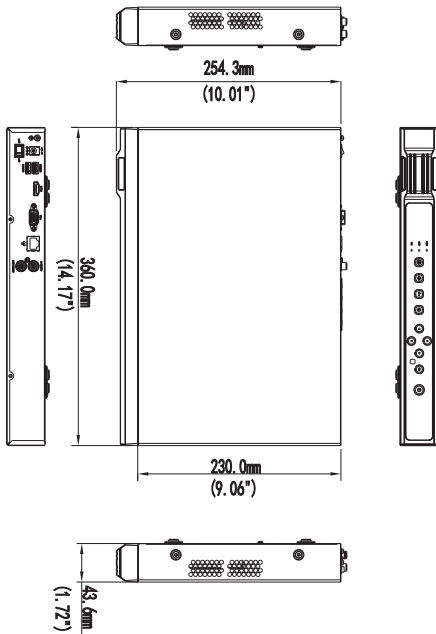

Sistem Bağlantıları

Teknik Özellikleri

Modeller	NVR202-32E
Sistem	
İşlemci	Çift çekirdekli işlemci
İşletim Sistemi	Gömülü LINUX
Video & Ses	
IP Kamera Girişi	32 kanal
Çift yönlü ses iletişimi	1 Kanal girişi, 1 Kanal çıkışı, RCA
Görüntü	
Arayüz	1 HDMI, 1 VGA
Çözünürlük	1920x1080, 1280x1024, 1280x720, 1024x768
Görüntü Bölmesi	1/4/9/16/32
OSD	Kamera başlığı, zaman, video kaydı, kamera kilitleme, hareket algılama, kayıt
Kayıt	
Sıkıştırma	H.264/MJPEG
Kayıt Çözünürlüğü	8MP/5MP/3MP/1080P(1920x 1080)/720P(1280x 720)/D1 (704x 576/704x 480) & etc.
Kayıt Hızı	input:200Mbps output:96Mbps
Kayıt Bit Hızı	48~8192kbps
Kayıt Modu	Manuel, zamanlamalı (Düzenli (Süreklili), MD, Alarm), durdurma
Kayıt Aralığı	1~120 dk (Varsayılan: 60 dk), Kayıt öncesi: 1~30 sn, Kayıt sonrası: 10~300 sn
Video Algılama & Alarm	
Tetikleyici Olay	Kayıt, PTZ, Tur,Alarm,Email,Video Push,FTP, Sesli uyarıcı, Ekran ip uçları
Video Algılama	Hareket algılama, MD Bölgeleri: 396 (22x18), Video kayıp & Boş kamera
Alarm Girişi	N/A
Röle Çıkışı	N/A
Kayıt İzleme & Yedekleme	
Kayıt İzleme	1/4/9/16/32
Arama Modu	Zaman/Tarih, Alarm, MD & her kanala ait saniye duyarlı arama modu, Akıllı MD arama
Kayıt İzleme Özelliği	Başlat, Beklet, Durdur, Geri sar, Hızlı başlat, Yavaş başlat, Sonki dosya, Önceki dosya, Sonraki kamera, Önceki kamera, Tam ekran, Tekrarla,Yer değiştir, Yedekleme seçimi, Dijital zoom
Yedekleme Modu	USB Aygıtı / Dahili SATA / Network
Ağ Bağlantısı	
Ethernet	1RJ-45 port (10/100Mbps)
PoE	N/A
Ağ Bağlantı Özelliği	HTTP, TCP/IP, IPv4/IPv6, UPNP, RTSP, UDP, SMTP, NTP, DHCP, DNS, IP Filter, PPPoE, DDNS, FTP, Alarm Server, IP göre arama(Neutron/Dahua IP kamera, DVR, NVS vb.)
Maksimum Kullanıcı Girişi	128 kullanıcı
Akıllı Telefon Desteği	iPhone, iPad, Android, Windows Phone
Depolama	
Dahili HDD	2 SATA portu 12TB kadar
Harici HDD	N/A
Yardımcı Arayüz	
USB	2 ports (2 Arka) (1 Adet USB2.0, 1 Adet USB3.0)
RS232	N/A
RS485	N/A
Genel	
Güç Kaynağı	12VDC/2A
Güç Tüketimi	8W (HDD'siz)
Çalışma Ortamı	-10°C~+55°C/10%~90%RH/86~106kpa
Ebatlar (WxDxH)	1U, 360mmx 254mmx 45mm
Ağırlık	1.5kg (HDD'siz)