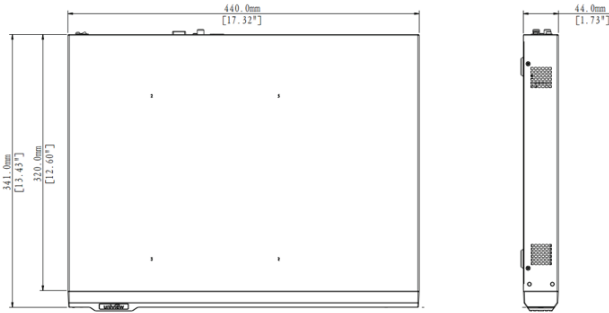

### Teknik Özellikleri

Modeller	NVR204-32E
<b>Sistem</b>	
İşlemci	Çift çekirdekli işlemci
İşletim Sistemi	Gömülü LINUX
<b>Video &amp; Ses</b>	
IP Kamera Girişi	32 kanal
Çift yönlü ses iletişimi	1 Kanal girişi, 1 Kanal çıkışı, RCA
<b>Görüntü</b>	
Arayüz	1 HDMI, 1 VGA
Çözünürlük	1920x1080, 1280x1024, 1280x720, 1024x768
Görüntü Bölmesi	1/4/9/16/32
OSD	Kamera başlığı, zaman, video kaydı, kamera kilitleme, hareket algılama, kayıt
<b>Kayıt</b>	
Sıkıştırma	H.264/MJPEG
Kayıt Çözünürlüğü	8MP/5MP/3MP/1080P(1920x 1080)/720P(1280x 720)/D1 (704x 576/704x 480) & etc.
Kayıt Hızı	input:200Mbps output:128Mbps
Kayıt Bit Hızı	48~8192kbps
Kayıt Modu	Manuel, zamanlamalı (Düzenli (Süreklili), MD, Alarm), durdurma
Kayıt Aralığı	1~120 dk (Varsayılan: 60 dk), Kayıt öncesi: 1~30 sn, Kayıt sonrası: 10~300 sn
<b>Video Algılama &amp; Alarm</b>	
Tetikleyici Olay	Kayıt, PTZ , Tur,Alarm,Email,Video Push,FTP, Sesli uyarıcı, Ekran ip uçları
Video Algılama	Hareket algılama, MD Bölgeleri: 396 (22x18), Video kayıp & Boş kamera
Alarm Girişi	8 Girişi
Röle Çıkışı	2 Çıkışı
<b>Kayıt İzleme &amp; Yedekleme</b>	
Kayıt İzleme	1/4/9/16/32
Arama Modu	Zaman/Tarih, Alarm, MD & her kanala ait saniye duyarlı arama modu, Akıllı MD arama
Kayıt İzleme Özelliği	Başlat, Beklet, Durdur, Geri sar, Hızlı başlat, Yavaş başlat, Sonki dosya, Önceki dosya, Sonraki kamera, Önceki kamera, Tam ekran, Tekrarla, Yer değiştir, Yedekleme seçimi, Dijital zoom
Yedekleme Modu	USB Aygıtı / Dahili SATA / Network
<b>Ağ Bağlantısı</b>	
Ethernet	2RJ-45 port (10/100Mbps)
PoE	N/A
Ağ Bağlantı Özelliği	HTTP, TCP/IP, IPv4/IPv6, UPNP, RTSP, UDP, SMTP, NTP, DHCP, DNS, IP Filter, PPPOE, DDNS, FTP, Alarm Server, IP göre arama( Neutron/Dahua IP kamera, DVR, NVS vb.)
Maksimum Kullanıcı Girişi	128 kullanıcı
Akıllı Telefon Desteği	iPhone, iPad, Android, Windows Phone
<b>Depolama</b>	
Dahili HDD	4 SATA portu 24TB kadar
Harici HDD	N/A
<b>Yardımcı Arayüz</b>	
USB	3 ports (2 Arka, 1 Ön) (2 Adet USB2.0, 1 Adet USB3.0)
RS232	N/A
RS485	1 Çıkış
<b>Genel</b>	
Güç Kaynağı	12VDC/2A
Güç Tüketimi	8W (HDD'siz)
Çalışma Ortamı	-10°C~+55°C/10%~90%RH/86~106kpa
Ebatlar (WxDxH)	1U, 360mmx 254mmx 45mm
Ağırlık	1.5kg (HDD'siz)