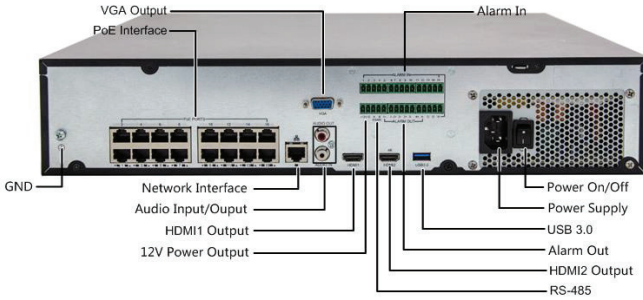

Sistem Bağlantıları

Boyutları