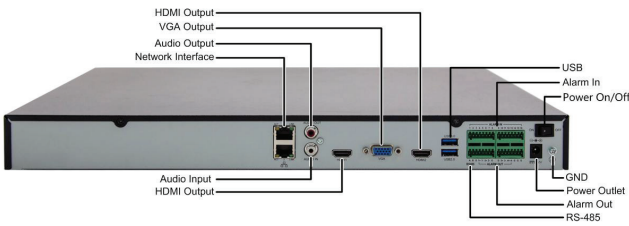

Sistem Bağlantıları