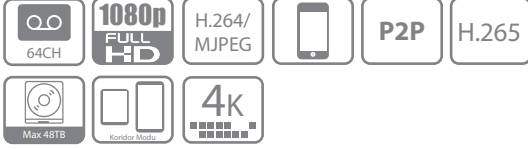

ONVIF

Özellikleri

- 64 Kanala kadar IP kamera desteği, Onvif desteği
- Koridor modu özelliği
- 4K kamera desteği
- P2P barkod okuma özelliği
- 8 adet (48 TB Kadar) hot swap HDD Desteği
- 2 adet HDMI, 1 Adet VGA çıkışı, eSATA çıkışı
- 2 Adet RJ45 çıkışı, 2 adet USB 2.0 / 1 adet USB 3.0 Çıkışı
- Akıllı Telefon Desteği (Apple & Android)