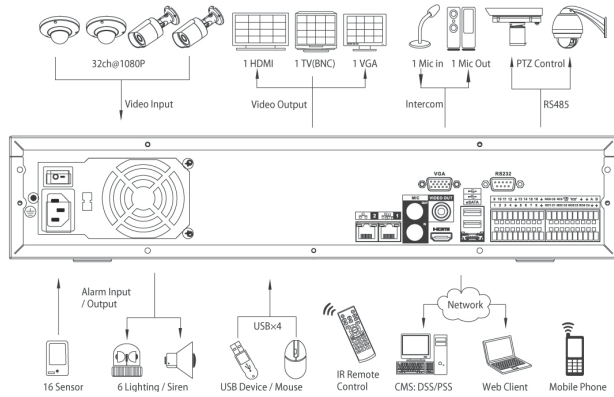

Sistem Bağlantıları

Teknik Özellikleri

Modeller	NVR308-64E
Sistem	
İşlemci	Çift çekirdekli işlemci
İşletim Sistemi	Gömülü LINUX
Video & Ses	
IP Kamera Girişi	64 kanal
Çift yönlü ses iletişimi	1 Kanal girişi, 1 Kanal çıkışı, RCA
Görüntü	
Arayüz	2 HDMI, 1 VGA
Çözünürlük	1920x1080, 1280x1024, 1280x720, 1024x768
Görüntü Bölmesi	1/4/9/16/32
OSD	Kamera başlığı, zaman, video kaydı, kamera kilitleme, hareket algılama, kayıt
Kayıt	
Sıkıştırma	H.265/H.264/MJPEG
Kayıt Çözünürlüğü	4K/8MP/5MP/3MP/1080P(1920x 1080)/720P(1280x 720)/D1 (704x 576/704x 480)
Kayıt Hızı	384Mbps
Kayıt Bit Hızı	48~8192kbps
Kayıt Modu	Manuel, zamanlamalı (Düzenli (Süreklili), MD, Alarm), durdurma
Kayıt Aralığı	1~120 dk (Varsayılan: 60 dk), Kayıt öncesi: 1~30 sn, Kayıt sonrası: 10~300 sn
Video Algılama & Alarm	
Tetikleyici Olay	Kayıt, PTZ, Tur,Alarm,Email,Video Push,FTP, Sesli uyarıcı, Ekran ip uçları
Video Algılama	Hareket algılama, MD Bölgeleri: 396 (22x18), Video kayıp & Boş kamera
Alarm Girişi	16 Giriş
Röle Çıkışı	4 Çıkış
Kayıt İzleme & Yedekleme	
Kayıt İzleme	1/4/9/16/32
Arama Modu	Zaman/Tarih, Alarm, MD & her kanala ait saniye duyarlı arama modu, Akıllı MD arama
Kayıt İzleme Özelliği	Başlat, Beklet, Durdur, Geri sar, Hızlı başlat, Yavaş başlat, Sonki dosya, Önceki dosya, Sonraki kamera, Önceki kamera, Tam ekran, Tekrarla, Yer değiştir, Yedekleme seçimi, Dijital zoom
Yedekleme Modu	USB Aygıtı / Dahili SATA / Network / eSATA
Ağ Bağlantısı	
Ethernet	2RJ-45 port (10/100/1000Mbps)
PoE	N/A
Ağ Bağlantı Özelliği	HTTP, TCP/IP, IPv4/IPv6, UPNP, RTSP, UDP, SMTP, NTP, DHCP, DNS, IP Filter, PPPoE, DDNS, FTP, Alarm Server, IP göre arama(Neutron/Dahua IP kamera, DVR, NVS vb.)
Maksimum Kullanıcı Girişi	128 kullanıcı
Akıllı Telefon Desteği	iPhone, iPad, Android, Windows Phone
Depolama	
Dahili HDD	8 SATA portu 48TB kadar
Harici HDD	N/A
Yardımcı Arayüz	
USB	3 ports (2 Arka, 1 Ön) (2 Adet USB2.0, 1 Adet USB3.0)
RS232	1 Giriş
RS485	1 Giriş
Genel	
Güç Kaynağı	220 VAC
Güç Tüketimi	20W (HDD'siz)
Çalışma Ortamı	-10°C~+55°C/10%~90%RH/86~106kpa
Ebatlar (WxDxH)	2U, 440mmx 440mmx 341mm
Ağırlık	5.6kg (HDD'siz)