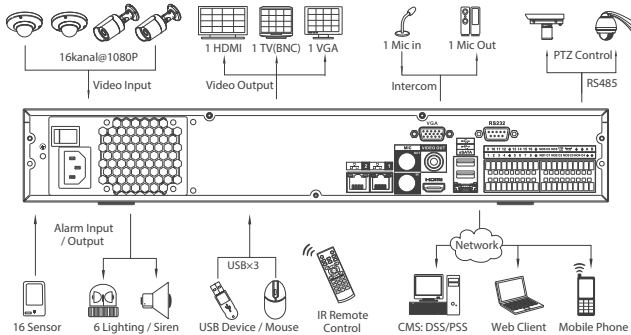

Sistem Bağlantıları

Teknik Özellikleri

Modeller	NVR5408	NVR5416	NVR5432
Sistem	Çift çekirdekli işlemci		
İşletim Sistemi	Gömülü LINUX		
Video & Ses			
IP Kamera Girişi	8 kanal	16 kanal	32 kanal
Çift yönlü ses iletişimi	1 kanal girişi, 1 kanal çıkışı, BNC		
Görüntü			
Arayüz	1 HDMI, 1 VGA, BNC		
Çözünürlük	1920x1080, 1280x1024, 1280x720, 1024x768		
Görüntü Bölmesi	1/4/8/9	1/4/8/9/16	1/4/8/9/16/25/36
OSD	Kamera başlığı, zaman, video kaydı, kamera kilitleme, hareket algılama, kayıt		
Kayıt			
Sıkıştırma	H.264 / MJPEG		
Kayıt Çözünürlüğü	5Mp(2560x1920)/3Mp(2048x1536)/1080P(1920x1080)/720P(1280x720)/D1(704x576/704x480) vb.		
Kayıt Hızı	Max 128Mbps (16kanal 5Mp@8Mbps, 16kanal 1080P@8Mbps vb.)		
Kayıt Bit Hızı	48~8192kbps		
Kayıt Modu	Manuel, zamanlamalı (Düzenli (Sürekli), MD, Alarm), durdurma		
Kayıt Aralığı	1~120 dk (Varsayılan: 60 dk), Kayıt öncesi: 1~30 sn, Kayıt sonrası: 10~300 sn		
Video Algılama & Alarm			
Tetikleyici Olay	Kayıt, PTZ hareketi, Tur,Alarm,E-Posta,FTP,Sesli uyarıcı & Ekran ip uçları		
Video Algılama	Hareket algılama, MD Bölgeleri: 396 (22x18), Video kaybı & Boş kamera		
Alarm Girişi	8 kanal	16 kanal	16 kanal
Röle Çıkışı	3 kanal	6 kanal	6 kanal
Kayıt İzleme & Yedekleme			
Kayıt İzleme	1/4/9	1/4/9/16	1/4/9/16
Arama Modu	Zaman/Tarih, Alarm, MD & her kanala ait saniye duyarlı arama modu, Akıllı MD arama		
Kayıt İzleme Özelliği	Başlat, Beklet, Durdur, Geri sar, Hızlı başlat, Yavaş başlat, Sonki dosya, Önceki dosya, Sonraki kamera, Önceki kamera, Tam ekran, Tekrarla,Yer değiştir, Yedekleme seçimi, Dijital zoom		
Yedekleme Modu	USB Aygıtı / eSATA Aygıtı / Dahili SATA / Network		
Ağ Bağlantısı			
Ethernet	2 RJ-45 portu (10/100/1000Mbps)		
Ağ Bağlantı Özelliği	HTTP, TCP/IP, IPv4/IPv6, UPNP, RTSP, UDP, SMTP, NTP, DHCP, DNS, IP Filter, PPPoE, DDNS, FTP, Alarm Server, IP göre arama (Neutron/Dahua IP kamera, DVR, NVS vb.)		
Maksimum Kullanıcı Girişi	20 kullanıcı		
Akıllı Telefon Desteği	iPhone, iPad, Android, Windows Phone		
Depolama			
Dahili HDD	4 SATA portu (4HDD veya 3HDD+1CD/DVD-RW),16TB kadar Raid (redundancy)		
Harici HDD	1 eSATA portu		
Yardımcı Arayüz			
USB	3 port (2 Arka), USB2.0		
RS232	1 port, PC haberleşmesi & Klavye		
RS485	1 port, PTZ kontrol için		
Genel			
Güç Kaynağı	AC 100V~240V, 50/60 Hz		
Güç Tüketimi	40W (HDD'siz)		
Çalışma Ortamı	-10°C~+55°C/10%~90%RH/86~106kpa		
Ebatlar (WxDxH)	1.5U, 440mmx407mmx70mm		
Ağırlık	5kg (HDD'siz)		