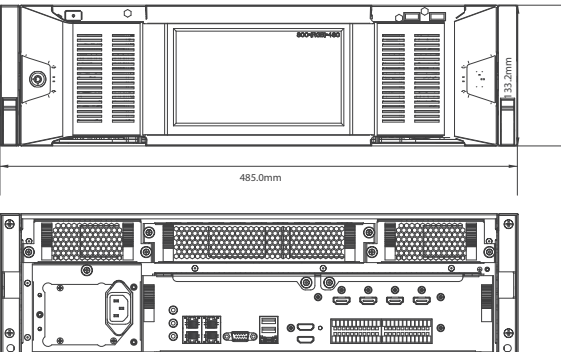

Ebatlar (mm)

Teknik Özellikleri

Modeller	NVR6064	NVR6064D	NVR6064DR
Sistem			
İşlemci	Intel® Core™ i3 işlemci		
İşletim Sistemi	Gömülü LINUX		
Anakart	Entegre Kart (7x24 destek)		
Bellek	2GB DDR3 (8GB a kadar yükseltilebilir)		
Gövde	Galvaniz çelik karışımı güçlü gövde 1.2 mm kalınlıkta kaliteli alüminyum rack kabine kolay yerleştirilbilme		
Fan	Çift vidalı rulman fanı MTBF>100,000 saat, online değişim destekli		
Arayüz	Lokal GUI & WEB GUI		
Video & Ses			
Giriş	32kanal@1080P/64kanal@720P/64kanal@D1		
Aktarma	32kanal@1080P/64kanal@720P/64kanal@D1		
Kayıt	32kanal@1080P/64kanal@720P/64kanal@D1		
Önizleme	6kanal@1080P/12kanal@720P/24kanal@D1(Ekran 1~2) +16kanal@1080P/16kanal@720P/16kanal@D1(Ekran 3~6) (Opsiyonel)		
Kayıt İzleme	4kanal@1080P/8kanal@720P/16kanal@D1 (Ekran 1)		
Kayıt Çözünürlüğü	8Mp, 5Mp, 3Mp, 1080P, 720P, 960H, D1, CIF, QCIF, VGA		
Ses	1kanal Mikrofon girişi, 1/1kanal ses girişi /çıkışı		
Kayıt			
Kayıt Modu	Manuel, zamanlamalı (Düzenli/Süreklili), MD(Görüntü bulma: Hareket algılama, boş kamera, Video kaybı), Alarm), durdurma		
Alarm Kaydı	Video kaybı, kamera boşa, Hareket algılama, harici alarm		
Yedekleme Modu	Network indirme / USB HDD / USB CD & DVD-RW / eSATA Aygıtı		
Görüntü			
Arayüz	6 HDMI, 1 VGA (Varsayılan: 2 HDMI, 1 VGA)		
Video Çıkışı	6 HDMI, ve 1kanalVGA(yada kendinden LCD cihaz) & 5kanal HDMI sync video output (Varsayılan: 2 HDMI, or 1 VGA(yada kendinden LCD cihaz) & 1kanal HDMI sync video output)		
Çoklu Ekran	The 1st ekran: 1/4/8/9/16/25/36/64 The 2nd -6th ekran: 4		
Gizli Maskeleye	4 kanal ayarlanabilir görüntü maskeleye		
Depolama			
HDD Portu	16 SATA girişi, 64TB a kadar yükseltilebilir		
HDD Modu	Normal, Raid 0, Raid 1, Raid 5 (HDD Hot-spare)		
HDD Montaj	HDD kızaklı, hot swap destekliyor		
Ağ Bağlantısı			
Arayüz	4 RJ-45 portu (10/100/1000Mbps)		
İnternet Portu	4 Ethernet girişi, multi adreslenebilir veya yük dengeliyici 4 ayrı 1000Mbps Ethernet portu		
MD & Alarm			
Hareket Algılama	Bölgeler: 396(22x18), Hassasiyet: 1~6 (Seviye 6 en yüksek)		
Alarm Girişi	16 kanal, terminal arayüzlü ultra enerji koruması		
Alarm Çıkışı	8 kanal, Role kontakt (1A@24VDC), NO/NC programlanabilir terminal arayüzü		
Yardımcı Arayüz			
Ön Kapak	7" hot swap, HD LCD (1920x1080/1280x1024/1024x768) (Model -D&-DR)		
USB	4 USB girişi (2 ön panel, 2 arka panel), 2 USB3.0, 2 USB2.0		
eSATA	1 eSATA Girişi		
RS485	1 girişi, PTZ kontrolü için		
Genel			
Güç Kaynağı	AC 100V~240V, 47~63Hz		
Güç Tüketimi	60W (HDD'siz)		
Çalışma Ortamı	-10°C~55°C		
Çalışma Nem Oranı	10%~80% (gaz halinde)		
Ebatlar (WxDxH)	3U, 485mmx448mmx133.2mm		
Ağırlık	20kg (HDD'siz)		
Kurulumu	Rack-monte