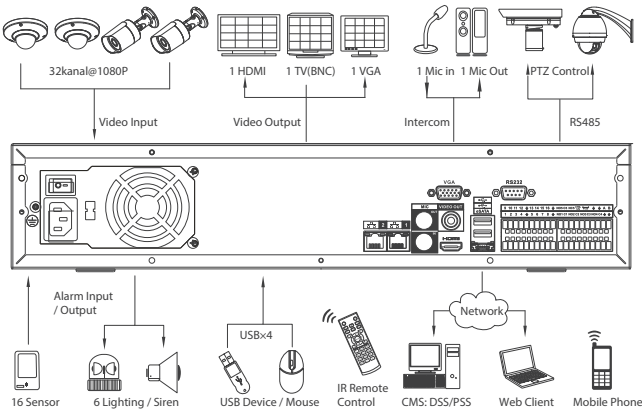

Sistem Bağlantıları

Teknik Özellikleri

Modeller	NVR7808	NVR7816	NVR7832	NVR7864
Sistem				
İşlemci	Çift çekirdekli işlemci			
İşletim Sistemi	Gömülü LINUX			
Video & Ses				
IP Kamera Girişi	8 kanal	16 kanal	32 kanal	64 kanal
Çift yönlü ses iletişimi	1 kanal girişi, 1 kanal çıkışı, BNC			
Görüntü				
Arayüz	1 HDMI, 1 VGA, 1 BNC			
Çözünürlük	1920x1080, 1280x1024, 1280x720, 1024x768			
Görüntü Bölmesi	1/4/8/9	1/4/8/9/16	1/4/8/9/16/25/36	1/4/8/9/16/25/36
OSD	Kamera başlığı, zaman, video kaydı, kamera kilitleme, hareket algılama, kayıt			
Kayıt				
Sıkıştırma	H.264 / MJPEG			
Kayıt Çözünürlüğü	1080P(1920x1080) / 720P(1280x720)/D1(704x576/704x480) & vb.			
Kayıt Hızı	192Mbps			
Kayıt Bit Hızı	48~8192kbps			
Kayıt Modu	Manuel, zamanlamalı (Düzenli (Sürekli), MD, Alarm), durdurma			
Kayıt Aralığı	1~120 dk (Varsayılan: 60 dk), Kayıt öncesi: 1~30 sn, Kayıt sonrası: 10~300 sn			
Video Algılama & Alarm				
Tetikleyici Olay	Kayıt, PTZ hareketi, Tur,Alarm,E-Posta,FTP,Sesli uyarıcı & Ekran ip uçları			
Video Algılama	Hareket algılama, MD Bölgeleri: 396 (22x18), Video kaybı & Boş kamera			
Alarm Girişi	8 kanal	16 kanal	16 kanal	16 kanal
Röle Çıkışı	3 kanal	6 kanal	6 kanal	6 kanal
Kayıt İzleme & Yedekleme				
Kayıt İzleme	1/4/9	1/4/9/16	1/4/9/16	1/4/9/16
Arama Modu	Zaman/Tarih, Alarm, MD & her kanala ait saniye duyarlı arama modu, Akıllı MD arama			
Kayıt İzleme Özelliği	Başlat, Beklet, Durdur, Geri sar, Hızlı başlat, Yavaş başlat, Sonki dosya, Önceki dosya, Sonraki kamera, Önceki kamera, Tam ekran, Tekrarla, Yer değiştir, Yedekleme seçimi, Dijital zoom			
Yedekleme Modu	USB Aygıtı / eSATA Aygıtı / Dahili SATA / Network			
Ağ Bağlantısı				
Ethernet	2 RJ-45 portu (10/100/1000Mbps)			
Ağ Bağlantı Özelliği	HTTP, TCP/IP, IPv4/IPv6, UPNP, RTSP, UDP, SMTP, NTP, DHCP, DNS, IP Filter, PPPOE, DDNS, FTP, Alarm Server, IP göre arama(Neutron/Dahua IP kamera, DVR, NVS vb.)			
Maksimum Kullanıcı Girişi	128 kullanıcı			
Akıllı Telefon Desteği	iPhone, iPad, Android, Windows Phone			
Depolama				
Dahili HDD	8 SATA portu (8HDD veya 6HDD+1CD/DVD-RW), 32TB kadar Raid (redundancy)			
Harici HDD	1 eSATA portu			
Yardımcı Arayüz				
USB	4 port (2 Arka), USB2.0			
RS232	1 port, PC haberleşmesi & Klavye			
RS485	1 port, PTZ kontrol için			
Genel				
Güç Kaynağı	AC 100V~240V, 50/60 Hz			
Güç Tüketimi	75W (HDD'siz)			
Çalışma Ortamı	-10°C~+55°C/10%~90%RH/86~106kpa			
Ebatlar (WxDxH)	2U, 440mmx460mmx89mm			
Ağırlık	6kg (HDD'siz)			