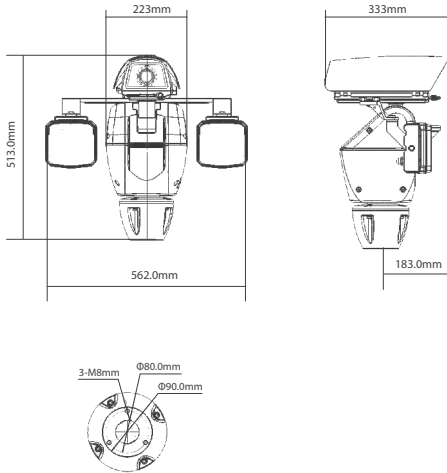

Boyutları (mm)

Teknik Özellikleri

Modeller	PTZ1180C(-IRA/IRB)-N	PTZ1182A(-IRA/IRB)-N	PTZ1182C(-IRA/IRB)-N
Kamera			
Görüntü Modeli	SDZ1018B-N	SDZ2020B-N	SDZ2030EB-N
Görüntü Sensörü	1/3"Exmor CMOS		
Etkin Pikeller	1280(H)×960(V), 1.3 Megapiksel	1920(H)×1080(V), 2 Megapiksel	
Tarama Sistemi	Progressive		
Elektronik Shutter Hızı	1/1 ~ 1/10,000s		
Min. Aydınlatma	Renk: 0.05Lux@F1.6, Siyah/Beyaz: 0.005Lux@F1.6		
Sinyal/Gürültü Oranı	50dB den fazla		
Gündüz/Gece	Otomatik(ICR) / Renk / Siyah/Beyaz		
Arka Işık	BLC / HLC / WDR	BLC / HLC / DWDR(Dijital WDR)	
Beyaz Dengesi	Otomatik, ATW, iç mekan, dış mekan, Manuel		
Kazanç Denetimi	Otomatik / Manuel		
Gürültü Azaltma	2D / 3D		
Gizlilik Maskeleyme	En fazla 24 Alan		
Dijital Zoom	16x		
Video Çıkışı	BNC(1.0Vp-p/75Ω), PAL / NTSC		
Lens			
Odak Uzaklığı	4.7mm~84.6mm (18x Optik zoom)	4.7mm~94mm (20x Optik zoom)	4.30mm~129mm (30x Optik zoom)
En Fazla Açıklık	F1.6~F2.7	F1.6~F3.5	F1.6~F5.0
Odak Kontrolü	Otomatik / Manuel		
Görüş Açısı	H: 55.2°~3.2°	H: 58.2°~2.9°	H: 65.1°~2.34°
Yakın Odak Mesafesi	100mm~1500mm	10mm~1000mm	10mm~1200mm
Video			
Sıkıştırma	H.264 / MJPEG		
Çözünürlük	1.3M(1280×960)/720P(1280×720)/D1(704×576/704×480)/CIF(352×288/352×240)	1080P(1920×1080)/1.3M(1280×960)/720P(1280×720)/D1(704×576/704×480)/CIF(352×288/352×240)	
Kare Hızı	Ana Akış: 25/30fps@1.3M/720P Ek Akış: 25/30fps@D1/CIF	25/30fps@1080P/720P	
Bit Hızı	H.264: 56K ~ 8192Kbps, MJPEG: 56K ~ 20480Kbps		
Ağ Bağlantısı			
Ethernet	RJ-45 (10/100Base-T)		
Protokol	IPv4/IPv6, HTTP, HTTPS, SSL, TCP/IP, UDP, UPnP, ICMP, IGMP, SNMP, RTSP, RTP, SMTP, NTP, DHCP, DNS, PPPoE, DDNS, FTP, IP Filter, QoS, Bonjour		
ONVIF	ONVIF Profile S		
En Fazla Kullanıcı Girişi	20 kullanıcı		
Akıllı Telefon Desteği	iPhone, iPad, Android, Windows Phone		
Pan/Tilt Sistemi			
Pan Menzili	360° sınırsız		
Pan Hızı	0.1°~100°/sec; 0.1°~75°/sec (-IRA/ IRB)		
Tilt Menzili	-90°~40°		
Tilt Hızı	0.1°~40°/sec		
Konum Doğrulama	±0.02°		
Preset	255		
Tur	8		
Pattern	5		
Otomatik Tarama	5		
Boş Hareket	Desteği		
3D Konumlandırma	Desteği		
Otom. Preset Kalibrasyon	Desteği		
Uzaktan P/T/Z Reset	Desteği		
Silecek	Dahili		
IR LED			
IR Mesafesi	100m(-IRA); 200m (-IRB)		
IR Dalgı Boyu	800~900nm (-IRA/ IRB)		
IR Emisyon Açısı	≤30° (-IRA/ IRB)		
Yardımcı Arabirim			
Bellek Slotu	Mikro SD, Maks. 64GB		
RS485	Duplex		
Alarm	2/1 Kanal Girişi/Çıkışı		
Genel			
Güç Kaynağı	AC 24V/5A		
Güç Tüketimi	≤100W		
Çalışma Ortamı	-40°C~60°C / den daha az 90% RH		
Koruma	IP66, Bütün metal alüminyum gövdelerinde 6000V yıldırım koruması		
Ağırlık	18.3Kg; 21Kg (-IRA/IRB)		