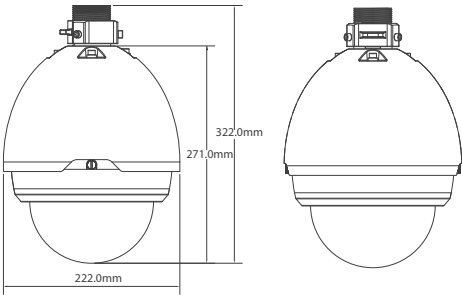

Boyutları (mm)

Aksesuarlar

Aksesuarlar (Opsiyonel)

Teknik Özellikleri

Modeller	SD65C80C-HN	SD65C82A-HN
Kamera		
Görüntü Sensörü	1/3" CMOS	1/2.8" Exmor CMOS
Etkin Pikeller	1280(H)×960(V) 1.3Mp	1944(H)×1092(V) 2Mp
Tarama Sistemi	Progressive	
Elektronik Shutter Hızı	1/3 (4)~1/10000s	1/1~1/30000s
Min. Aydınlatma	Renk: 0.1Lux / F1.6	Renk: 0.05Lux / F1.6
Sinyal/Gürültü Oranı	S/B:0.01Lux / F1.6	S/B:0.005Lux / F1.6
Video Çıkışı	50dB den fazla	
Kamera Özellikleri		
Gündüz/Gece	Otomatik (ICR) / Renk / Siyah/Beyaz	
Arka Işık	BLC / HLC / WDR	BLC / HLC / DWDR(Dijital WDR)
Beyaz Dengesi	Otomatik, ATW, iç mekan, dış mekan, Manuel	
Kazanç Denetimi	Otomatik / Manuel	
Gürültü Azaltma	2D / 3D	
Gizlilik Maskeleyme	En fazla 24 Alan	
Dijital Zoom	16x	
Lens		
Odak Uzaklığı	4.7mm~84.6mm (18x Optik zoom)	4.7mm~94mm (20x Optik zoom)
En Fazla Açıklık	F1.6~F2.7	
Odak Kontrolü	Otomatik / Manuel	
Görüş Açısı	H: 55.2°~3.2°	
Yakın Odak Mesafesi	100mm (wide)~1500mm (Tele)	
PTZ		
Pan/Tilt Mesafesi	Pan: 0°~360° sınırsız; Tilt: -2°~90°, Otomatik flip 180°	
Manuel Kontrol Hızı	Pan: 0.1°~300°/s; Tilt: 0.1°~250°/s	
Preset Hızı	Pan: 400°/s; Tilt: 300°/s	
Preset	80 (SD), 255 (Pelco-P/D)	
PTZ Modu	5 Pattern, 8 Tur, Otomatik Pan, Otomatik Tarama	
Hız Ayarı	İnsana duyarlı fokus özelliği / hız adaptasyonu	
Güç Açma Hareketi	Elektrik kesintisi sonrası kaldığı PTZ ve lens durumundan otomatik başlama	
Boş Hareket	Hareketsiz durumda Preset/Pan/Scan/Tur/Pattern vb. otomatik aktivasyon	
Zaman Görevi	Zaman ayarlı Preset/Pan/Scan/Tur/Pattern vb. ayarlama	
Protokol	SD, Pelco-P/D (Otomatik Algılama)	
Video		
Sıkıştırma	H.264 / MJPEG	
Çözünürlük	1.3M(1280×960)/720P(1280×720)/D1(704×576/704×480)/CIF(352×288/352×240)	
Kare Hızı	Ana Akış: 1080P/720P (1~25/30fps), Ek Akış: D1/CIF (1~25/30fps)	
Bit Hızı	H.264: 56K~8192Kbps, MJPEG: 56K~20480Kbps	
Ses		
Sıkıştırma	G.711a / G.711u (32kbps) / PCM (128kbps)	
Arayüz	1/1 Kanal Girişi/Çıkışı	
Ağ Bağlantısı		
Ethernet	RJ-45 (10/100Base-T)	
Protokol	IPv4/IPv6, HTTP, HTTPS, SSL, TCP/IP, UDP, UPnP, ICMP, IGMP, SNMP, RTSP, RTP, SMTP, NTP, DHCP, DNS, PPPoE, DDNS, FTP, IP Filter, QoS, Bonjour	
ONVIF	ONVIF Profile S	
En Fazla Kullanıcı Girişi	20 kullanıcı	
Akıllı Telefon Desteği	iPhone, iPad, Android, Windows Phone	
Yardımcı Arabirim		
Bellek Slotu	Mikro SD, Maks. 64GB	
RS485	1	
Alarm	7/2Kanal Girişi/Çıkışı	
Genel		
Güç Kaynağı	AC 24V/2.2A(±10%) (+10%)(iç mekan-tavana gömmeli)	
Güç Tüketimi	15W, 40W(Isıtıcı Açıkken)	
Çalışma Ortamı	-10°C~50°C / den daha az 90% RH	
Giriş Koruması	IP67(Dış mekan)	
Darbeye Dayanıklı	IK10 (opsiyonel)	
Ebatlar	Ø211mm x 224.6mm (iç mekan-tavana gömmeli)	
Ağırlık	5.0kg	