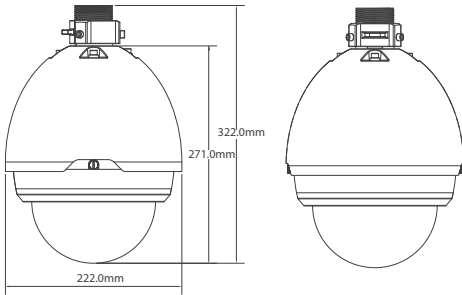

Boyutları (mm)

Aksesuarlar

Aksesuarlar (Opsiyonel)

Teknik Özellikleri

Modeller	SD65C82C-HN
Kamera	
Görüntü Sensörü	1/2.8" Exmor CMOS
Etkin Pikeller	1944(H)x1092(V) 2Mp
Tarama Sistemi	Progressive
Elektronik Shutter Hızı	1/1~1/30000s
Min. Aydınlatma	Renk: 0.05Lux / F1.6
Sinyal/Gürültü Oranı	S/B:0.005Lux / F1.6
Video Çıkışı	50dB den fazla
Kamera Özellikleri	
Gündüz/Gece	Otomatik (ICR) / Renk / Siyah/Beyaz
Arka Işık	BLC / HLC / DWDR(Dijital WDR)
Beyaz Dengesi	Otomatik, ATW, iç mekan, dış mekan, Manuel
Kazanç Denetimi	Otomatik / Manuel
Gürültü Azaltma	2D / 3D
Gizlilik Maskeleyme	En fazla 24 Alan
Dijital Zoom	16x
Lens	
Odak Uzaklığı	4.3mm~129mm (30x Optik zoom)
En Fazla Açıklık	F1.6~F2.7
Odak Kontrolü	Otomatik / Manuel
Görüş Açısı	H: 55.2°~3.2°
Yakın Odak Mesafesi	100mm (wide)~1500mm (Tele)
PTZ	
Pan/Tilt Mesafesi	Pan: 0°~360° sınırsız; Tilt: -2°~90°, Otomatik flip 180°
Manuel Kontrol Hızı	Pan: 0.1°~300°/s; Tilt: 0.1°~250°/s
Preset Hızı	Pan: 400°/s; Tilt: 300°/s
Preset	80 (SD), 255 (Pelco-P/D)
PTZ Modu	5 Pattern, 8 Tur, Otomatik Pan, Otomatik Tarama
Hız Ayarı	İnsana duyarlı fokus özelliği / hız adaptasyonu
Güç Açma Hareketi	Elektrik kesintisi sonrası kaldığı PTZ ve lens durumundan otomatik başlama
Boş Hareket	Hareketsiz durumda Preset/Pan/Scan/Tur/Pattern vb. otomatik aktivasyon
Zaman Görevi	Zaman ayarlı Preset/Pan/Scan/Tur/Pattern vb. ayarlama
Protokol	SD, Pelco-P/D (Otomatik Algılama)
Video	
Sıkıştırma	H.264 / MJPEG
Çözünürlük	1.3M(1280x960)/720P(1280x720)/D1(704x576/704x480)/CIF(352x288/352x240)
Kare Hızı	Ana Akış: 1080P/720P (1~25/30fps), Ek Akış: D1/CIF (1~25/30fps)
Bit Hızı	H.264: 56K~8192Kbps, MJPEG: 56K~20480Kbps
Ses	
Sıkıştırma	G.711a / G.711u (32kbps) / PCM (128kbps)
Arayüz	1/1 Kanal Girişi/Çıkışı
Ağ Bağlantısı	
Ethernet	RJ-45 (10/100Base-T)
Protokol	IPv4/IPv6, HTTP, HTTPS, SSL, TCP/IP, UDP, UPnP, ICMP, IGMP, SNMP, RTSP, RTP, SMTP, NTP, DHCP, DNS, PPPOE, DDNS, FTP, IP Filter, QoS, Bonjour
ONVIF	ONVIF Profile S
En Fazla Kullanıcı Girişi	20 kullanıcı
Akıllı Telefon Desteği	iPhone, iPad, Android, Windows Phone
Yardımcı Arabirim	
Bellek Slotu	Mikro SD, Maks. 64GB
RS485	1
Alarm	7/2Kanal Girişi/Çıkışı
Genel	
Güç Kaynağı	AC 24V/2.2A(±10%) (+10%)(iç mekan-tavana gömmeli)
Güç Tüketimi	15W, 40W(Isıtıcı Açıkken)
Çalışma Ortamı	-10°C~50°C / den daha az 90% RH
Giriş Koruması	IP67(Dış mekan)
Darbeye Dayanıklı	IK10 (opsiyonel)
Ebatlar	Φ211mm x 224.6mm (iç mekan-tavana gömmeli)
Ağırlık	5.0kg