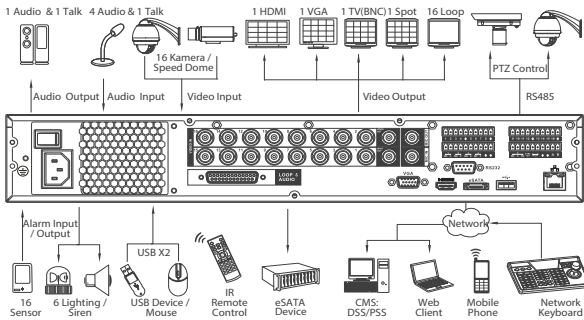

Sistem Bağlantıları

Teknik Özellikleri

Modeller	TR0404HF-L-E	TR0804HF-L-E	TR1604HF-L-E
Sistem	Çift çekirdekli işlemci		
İşlemci	Gömülü LINUX		
Video			
Girişi	4 kanal, BNC	8 kanal, BNC	16 kanal, BNC
Standart	NTSC(525Line, 60f/s), PAL(625Line, 50f/s), Effio 960H kamera		
Loop Çıkışı	4 kanal	8 kanal	16 kanal
Ses			
Girişi	4 kanal, BNC		
Çıkışı	1 kanal, BNC		
Çift yönlü ses iletişimi	1 kanal girişi, 1 kanal çıkışı, BNC		
Görüntü			
Arayüz	1 HDMI, 1 VGA, 1 TV, 1 Spot, BNC(1.0Vp-p, 75Ω)		
Çözünürlük	1920x1080, 1280x1024, 1280x720, 1024x768		
Görüntü Bölmesi	1/4	1/4/8/9	1/4/8/9/16
Gizlilik Maskeleyesi	Her bir kameranın gizlilik maskeleyesi için kendinden tanımlı dört kenarlı 4 alan		
OSD	Kamera başlığı, zaman, video kaydı, kamera kilitleme, hareket algılama, kayıt		
Kayıt			
Video/Ses Sıkıştırma	H.264 / G.711		
Çözünürlük	960H(960x576/960x480)/D1/4CIF(704x576/704x480)/HD1(352x576/352x480) / 2CIF(704x288/704x240) / CIF(352x288/352x240) / QCIF(176x144/176x120)		
Kayıt Hızı	Ana Akış	960H/D1/HD1/2CIF/CIF(1~25/30fps)	
Kayıt Bit Hızı	Ekstra Akış	CIF/QCIF(1~25/30fps)	
Kayıt Modu	48~4096Kb/s		
Kayıt Aralığı	Manuel, zamanlamalı (Düzenli (Sürekli), MD, Alarm), durdurma		
Video Algılama & Alarm	1~120 dk (Varsayılan: 60 dk), Kayıt öncesi: 1~30 sn, Kayıt sonrası: 10~300 sn		
Tetikleyici Olay	Kayıt, PTZ hareketi, Tur,Alarm,E-Posta,FTP,Sesli uyarıcı & Ekran uç ları		
Video Algılama	Hareket algılama, MD Bölgeleri: 396 (22x18), Video kaybı & Boş kamera		
Alarm Girişi	4 kanal	8 kanal	16 kanal
Röle Çıkışı	6 kanal		
Kayıt İzleme & Yedekleme			
Kayıt İzleme	1/4	1/4/9	1/4/9/16
Arama Modu	Zaman/Tarih, Alarm, MD & her kanala ait saniye duyarlı arama modu, Akıllı MD arama		
Kayıt İzleme Özelliği	Başlat, Beklet, Durdur, Geri sar, Hızlı başlat, Yavaş başlat, Sonki dosya, Önceki dosya, Sonraki kamera, Önceki kamera, Tam ekran, Tekrarla,Yer değiştir, Yedekleme seçimi, Dijital zoom		
Yedekleme Modu	USB Aygıtı / eSata Aygıtı / Dahili SATA Yazıcı / Network		
Ağ Bağlantısı			
Ethernet	RJ-45 port (10/100M/1000M)		
Ağ Bağlantı Özelliği	HTTP, IPv4/IPv6, TCP/IP, UPNP, RTSP, UDP, SMT, NTP, DHCP, DNS, PPPOE, DDNS, FTP, IP Filter, Alarm Server		
Maksimum Kullanıcı Girişi	20 kullanıcı		
Akıllı Telefon Desteği	iPhone, iPad, Android, Windows Phone		
Depolama			
Dahili HDD	4 SATA port (4HDD veya 3HDDs+1CD/DVD-RW), 32TB kadar		
Harici HDD	1 eSATA port (Max 4 SATA HDD), 16TB kadar		
Yardımcı Arayüz			
USB	2 port (1 Arka), USB2.0		
RS232	1 port, PC haberleşmesi & Klavye		
RS485	1 port, PTZ kontrol için		
Genel			
Güç Kaynağı	AC100~240V, 50/60Hz		
Güç Tüketimi	25W	30W	40W
Çalışma Ortamı	-10 ~+55°C / 10~90%RH / 86~106kpa		
Ebatlar (WxDxH)	1.5U, 440mmx460mmx68mm		
Ağırlık	6.0kg (HDD'siz)