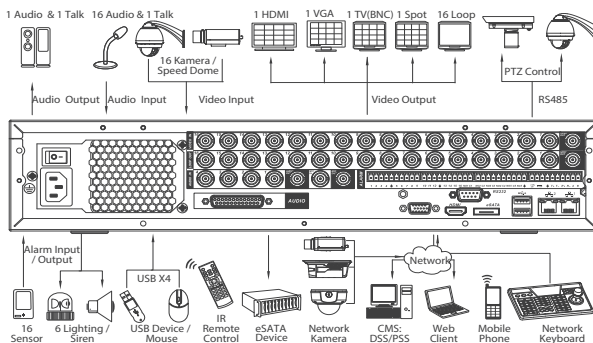

Sistem Bağlantıları

Teknik Özellikleri

Modeller	TR0404HF-U-E	TR0804HF-U-E	TR1604HF-U-E
Sistem			
İşlemci	Çift çekirdekli işlemci		
İşletim Sistemi	Gömülü LINUX		
Video			
IP Kamera Girişi	4 kanal	8 kanal	16 kanal
Analog Girişi	4 kanal, BNC	8 kanal, BNC	16 kanal, BNC
Analog Video Standart	NTSC(525Line, 60f/s), PAL(625Line, 50f/s), Effio 960H kamera		
Loop Çıkışı	4 kanal, BNC	8 kanal, BNC	16 kanal, BNC
Ses			
Giriş	4 kanal, BNC	8 kanal, BNC	16 kanal, BNC
Çıkış	1 kanal, BNC		
Çift yönlü ses iletişimi	1 kanal girişi, 1 kanal çıkışı, BNC		
Görüntü			
Arayüz	1 HDMI, 1 VGA, 1 TV, 1 Spot, BNC		
Çözünürlük	1920x1080, 1280x1024, 1280x720, 1024x768		
Görüntü Bölmesi	1/4/8	1/4/8/9/16	1/4/8/9/16/25/36
Gizlilik Maskeleyesi	Her bir kameranın gizlilik maskeleyesi için kendinden tanımlı dört kenarlı 4 alan OSD		
OSD	Kamera başlığı, zaman, video kaydı, kamera kilitleme, hareket algılama, kayıt		
Kayıt			
Video/Ses Sıkıştırma	H.264 / MJPEG(IP) / G.711		
Çözünürlük	1080P(1920x1080)/720P(1280x720)/960H(960x576/960x480)/D1/4CIF(704x576/704x480) / HD1(352x576/352x480) / 2CIF(704x288/704x240) / CIF(352x288/352x240)/QCIF(176x144/176x120)		
Kayıt Hızı	IP	Max 480fps@D1 / 240fps@720P / 120fps@1080P	
	Analog	Tüm kanal@960H (25/30fps)	
Kayıt Bit Hızı	IP: 48~8192 Kb/s, Analog: 48~4096Kb/s		
Kayıt Modu	Manuel, zamanlamalı (Düzenli (Süreklil), MD, Alarm), durdurma		
Kayıt Aralığı	1~120 dk (Varsayılan: 60 dk), Kayıt öncesi: 1~30 sn, Kayıt sonrası: 10~300 sn		
Video Algılama & Alarm			
Tetikleyici Olay	Kayıt, PTZ hareketi, Tur,Alarm,E-Posta,FTP,Sesli uyarıcı & Ekran ip uçları		
Video Algılama	Hareket algılama, MD Bölgeleri: 396 (22x18), Video kaybı & Boş kamera		
Alarm Girişi	4 kanal	8 kanal	16 kanal
Röle Çıkışı	6 kanal		
Kayıt İzleme & Yedekleme			
Kayıt İzleme	1/4	1/4/9	1/4/9/16
Arama Modu	Zaman/Tarih, Alarm, MD & her kanala ait saniye duyarlı arama modu, Akıllı MD arama		
Kayıt İzleme Özelliği	Başlat, Beklet, Durdur, Geri sar, Hızlı başlat, Yavaş başlat, Sonki dosya, Önceki dosya, Sonraki kamera, Önceki kamera, Tam ekran, Tekrarla,Yer değiştir, Yedekleme seçimi, Dijital zoom		
Yedekleme Modu	USB Aygıtı / Network / eSATA Aygıtı / Dahili SATA Yazıcı/ Network		
Ağ Bağlantısı			
Ethernet	2 RJ-45 port (10/100M/1000M)		
Ağ Bağlantı Özelliği	HTTP, IPv4/IPv6, TCP/IP, UPNP, RTSP, UDP, SMTP, NTP, DHCP, DNS, PPPOE, DDNS, FTP, IP Filter, Alarm Server, IP Search(Support Dahua IP kamera, DVR, NVS vb.)		
Maksimum Kullanıcı Girişi	20 kullanıcı		
Akıllı Telefon Desteği	iPhone, iPad, Android, Windows Phone		
Depolama			
Dahili HDD	8 SATA port (8HDD veya 6HDDs+1CD/DVD-RW), 32TB kadar		
Harici HDD	1 eSATA port (Max 4 SATA HDDs), 16TB kadar		
Yardımcı Arayüz			
USB	4 port (2 Arka), USB2.0		
RS232	1 port, PC haberleşmesi & Klavye		
RS485	1 port, PTZ kontrol için		
Genel			
Güç Kaynağı	AC 100~240 V, 50/60 Hz		
Güç Tüketimi	25W	30W	40W
Çalışma Ortamı	-10 ~+55°C / 10~90%RH / 86~106kpa		
Ebatlar (WxDxH)	2U, 440mmx460mmx89mm		
Ağırlık	6.5kg(HDD'siz)