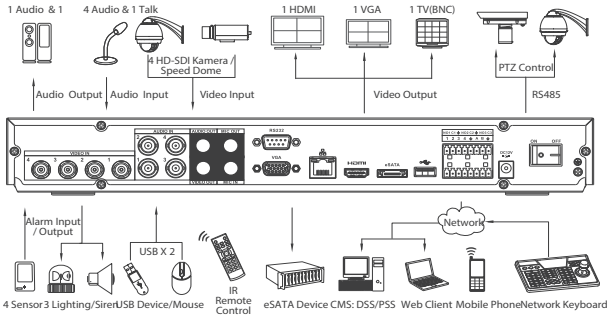

Sistem Bağlantıları

Teknik Özellikleri

Modeller	TR0404HD-A	TR0804HD-A
Sistem		
İşlemci	Çift çekirdekli işlemci	
İşletim Sistemi	Gömülü LINUX	
Video		
IGirişi	4 kanal, BNC	8 kanal, BNC
Standart	1080P(25/30) / 720P(25/30,50/60)	
Ses		
Girişi	4 kanal, BNC	
Çıkışı	1 kanal, BNC	
Çift yönlü ses iletişimi	1 kanal girişi, 1 kanal çıkışı, BNC	
Görüntü		
Arayüz	1 HDMI, 1 VGA, 1 TV, BNC	1 HDMI, 1 VGA
Çözünürlük	1920x1080, 1280x1024, 1280x720, 1024x768	
Görüntü Bölmesi	1/4	1/4/8/9
Gizlilik Maskeleyesi	Her bir kameranın gizlilik maskeleyesi için kendinden tanımlı dört kenarlı 4 alan	
OSD	Kamera başlığı, zaman, video kaydı, kamera kilitleme, hareket algılama, kayıt	
Kayıt		
Video/Ses Sıkıştırma	H.264 / G.711	
Çözünürlük	1080P(1920x1080), 720P(1280x720) D1(704x576 / 704x480), CIF(352x288 / 352x240)	
Kayıt Hızı	Ana Akış: Max 100/120fps@1080p Ekstra Akış: D1/CIF(25/30fps)	Max 200/240fps@1080p
Kayıt Bit Hızı	256~8096Kb/s	
Kayıt Modu	Manuel, zamanlamalı (Düzenli (Sürekli), MD, Alarm), durdurma	
Kayıt Aralığı	1~120 dk (Varsayılan: 60 dk), Kayıt öncesi: 1~30 sn, Kayıt sonrası: 10~300 sn	
Video Algılama & Alarm		
Tetikleyici Olay	Kayıt, PTZ hareketi, Tur,Alarm,E-Posta,FTP,Sesli uyarıcı & Ekran ip uçları	
Video Algılama	Hareket algılama, MD Bölgeleri: 396 (22x18), Video kaybı & Boş kamera	
Alarm Girişi	4 kanal	8 kanal
Röle Çıkışı	3 kanal	
Kayıt İzleme & Yedekleme		
Kayıt İzleme	1/2/4	
Arama Modu	Zaman/Tarih, Alarm, MD & her kanala ait saniye duyarlı arama modu, Akıllı MD arama	
Kayıt İzleme Özelliği	Başlat, Beklet, Durdur, Geri sar, Hızlı başlat, Yavaş başlat, Sonki dosya, Önceki dosya, Sonraki kamera, Önceki kamera, Tam ekran, Tekrarla, Yer değiştir, Yedekleme seçimi, Dijital zoom	
Yedekleme Modu	USB Aygıtı / Dahili SATA Yazıcı/ Network	
Ağ Bağlantısı		
Ethernet	RJ-45 port (10/100M/1000M)	
	HTTP, IPv4/IPv6, TCP/IP, UPNP, RTSP, UDP, SMTP, NTP, DHCP, DNS, PPPOE, DDNS, FTP, IP Filter, Alarm Server	
Ağ Bağlantı Özelliği	Maksimum Kullanıcı Girişi: 20 kullanıcı	
Akıllı Telefon Desteği	iPhone, iPad, Android, Windows Phone	
Depolama		
Dahili HDD	2 SATA port, 8TB kadar	
Harici HDD	1 eSATA port (Max 4 SATA HDD), 16TB kadar	
Yardımcı Arayüz		
USB	2 port (1 Arka), USB2.0	
RS232	1 port, PC haberleşmesi & Klavye	
RS485	1 port, PTZ kontrol için	
Genel		
Güç Kaynağı	DC12V/ 5A	
Güç Tüketimi	15W(HDD'siz)	
Çalışma Ortamı	-10 ~+55°C / 10~90%RH / 86~106kpa	
Ebatlar (WxDxH)	1U, 375mmx285mmx45mm	
Ağırlık	2.35kg (HDD'siz)