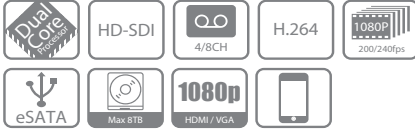

### Özellikleri

- 4/8 kanalda 1080p ye kadar yükseltilebilir canlı özetleme
- H.264 çift akışı video sıkıştırma
- 4 kanal: Max 100/120fps@1080p, 8kanal: Max 200/240fps@1080p
- HDMI / VGA / TV eşzamanlı video çıkışı
- 4 kanal senkronize gerçek zamanlı yeniden oynatma, GRID ara yüz& akıllı arama
- Neutron / Dahua PTZ dome kamera ile 3D akıllı konumlandırma
- 2 HDD desteği 8TB kadar, 1eSATA 16TB kadar, 2 USB2.0
- Çoklu ağ izleme:Web görüntüleyici, CMS(DSS/PSS) & NMSS