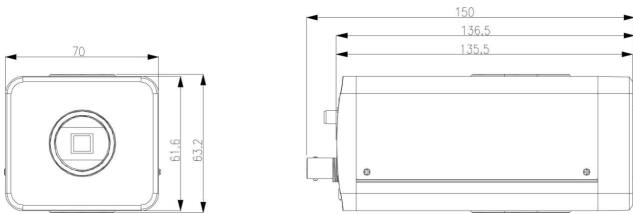

TRA-6100 HD

720P SERİSİ

1 Megapiksel Box AHD Kamera

Özellikleri

- * AHD Box Kamera
- * Aptina Cmos AR0141
- * 1280H x 800V 1 megapiksel
- * 2D DNR, 3D DNR
- * OSD Menü

Boyutları (mm)

Teknik Özellikleri

Modeller	TRA-6100 HD
DSP	NEXTCHIP NVP2431H
Görüntü Aygıtı	CMOS APTINA AR0141
Piksel	1280H x 800V
Tarama Sistemi	Progressive Scan
Senkronizasyon	Internal
Video Çıkışı P/N	AHD 1.0MP 720P CVBS-COMET_1280H/CVBS_960H
Lens	C/CS
OSD	5 Button
S/N Sinyal	>41db
Min. Aydınlatma	(Renk) :0.05LUX (F1.2, 501RE) (Siyah/Beyaz) :0.03LUX (F1.2, 501E)
ESC	1/50 (60) ~1/100, 000 (120, 000) sec
OSD Dili	CHN1,CHN2,GER,FRA,ITA,SPA,POL,RUS,POR,NED,TUR,ENG
BLC	BLC/HLC/D-WDR
Gündüz/Gece Seçimi	Renkli/Otomatik D/N /Siyah/Beyaz/EXT
Kazanç Denetimi	0db-42db
Beyaz Ayarı	ATW2700°K~10500°K AWC-SET/iÇ MEKAN/DİŞ MEKAN/MANUEL /AWB
Hareket Algılama	Açık/Kapalı Programmable 4 Zones
Gizlilik Maskeleye	Açık/Kapalı Programmable 4 Zones
DNR	2DNR/3DNR
Dijital Efekt	FREEZE U/D/L/R,MIRROR
Giriş Voltajı	DC 12V
Güç Tüketimi	Maks. 2w
Çalışma Sıcaklığı/Hum	-10°C ~ 80°C / 30%RH ~ 90%RH
Depolama Sıcaklığı/Hum	-10°C ~ 80°C / 30%RH ~ 90%RH