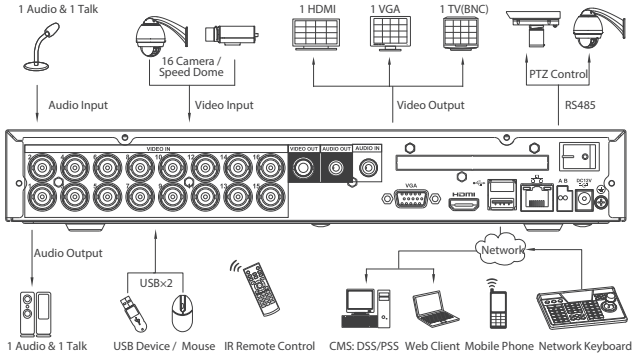

## 8 Kanal AHD Kayıt Cihazı

### Özellikleri

- \* HD DVR üçü bir arada: DVR/HVR/NVR
- \* 8 Kanal BNC, 8 Kanal Ses
- \* 1 Adet HDMI, 1 Adet VGA çıkışı
- \* 8 Kanal Playback
- \* Akıllı telefon desteği
- \* 2 Adet 6 TB HDD (12TB) desteği

### Teknik Özellikleri

Modeller	TRA-6208-8HD
Sistem	
İşlemci	Hi 3521
Video	
Video codec	H.264
Şifreleme	8*1080P@15fps
Şifre Çözme	4*1080P@15fps
Çoklu Giriş	Analog:8*1080P, 4*1080P; 8*960P Hybrid : 2*1080P(analog)+2*1080P (network) 8*960P(analog)+8*720P (network) Network: 2*1080P+2*720P ; 8*720P
Ses	
Ses Sıkıştırma	G.711A
Çift yönlü ses iletimi	Destekler
Kayıt ve Önizleme	
Kayıt Modu	Manual>alarm>motion detection>timing
Önizleme Kanal	4 Kanal
Depolama ve yedekleme	
Kullanım Süresi	1080P: 20~30Gün/ day*channel 960H: 12~20Gün/ day*channel 720P: ~20Gün/ day*channel Ses: 691.2M/ day*channel
Yedekleme Modu	Network backup, USB HDD, USB writer, SATA writer
Arayüz	
Video Girişi	8 BNC
Video Çıkışı	1 kanal VGA, 1 kanal HDMI
Ses Girişi	8 kanal RCA
Ses Çıkışı	1 kanal RCA
Alarm Girişi	4
Alarm Çıkışı	1
Network Girişi	RJ45 10M/100M /1000M Adaptive Ethernet port
PTZ Kontrol	RS485; support multiple PTZ protocols
USB	2 USB ports
Hard disk	2 SATA girişi (2 HDD x 6 TB )
Wireless	3G, WIFI(expand via USB)
Diğer	
Güç	12V/4A
Ebatları	350mm (uzunluğu)* 296mm(genişliği)* 44mm(yüksekliği)