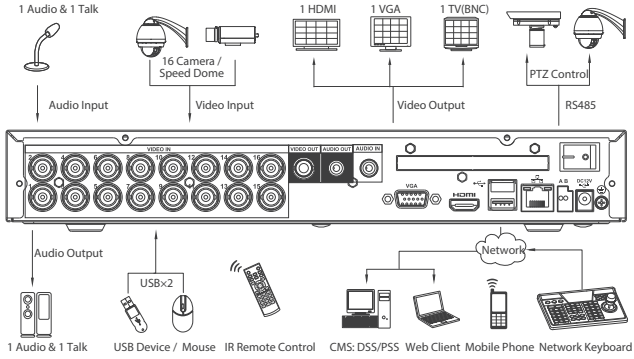

TRA-6216-4HD

PROFESYONEL SERİSİ

16 Kanal AHD Kayıt Cihazı

Özellikleri

- * HD DVR üçü bir arada: DVR/HVR/NVR
- * 16 Kanal BNC, 4 Kanal Ses
- * 1 Adet HDMI, 1 Adet VGA çıkışı
- * 16 Kanal Playback
- * Akıllı telefon desteği
- * 2 Adet 6 TB HDD (12TB) desteği

Boyutları (mm)

Teknik Özellikleri

Modeller	TRA-6216-4HD
Sistem	
İşlemci	Hi 3521
Video	
Video codec	H.264
Şifreleme	16*1080P@12fps
Şifre Çözme	8*1080P@12fps
Çoklu Giriş	Analog:16*1080P ; 16*960P Hybrid:2*1080P(analog)+2*1080P (network) ; 4*960P(analog)+4*720P (network) Network: 1*1080P+8*720P;4*1080P; 20*960H;
Ses	
Ses Sıkıştırma	G.711A
Çift yönlü ses iletimi	Destekler
Kayıt ve Önizleme	
Kayıt Modu	Manual>alarm>motion detection>timing
Önizleme Kanal	8 Kanal
Depolama ve yedekleme	
Kullanım Süresi	1080P: 20~30Gün/ day*channel 960H: 12~20Gün/ day*channel 720P: ~20Gün/ day*channel Ses: 691.2M/ day*channel
Yedekleme Modu	Network backup, USB HDD, USB writer, SATA writer
Arayüz	
Video Girişi	16 BNC
Video Çıkışı	1 kanal VGA,1kanal HDMI
Ses Girişi	4 kanal RCA
Ses Çıkışı	1 kanal RCA
Alarm Girişi	8
Alarm Çıkışı	1
Network Girişi	RJ45 10M/100M /1000M Adaptive Ethernet port
PTZ Kontrol	RS485; support multiple PTZ protocols
USB	2 USB ports
Hard disk	2 SATA girişi (2 HDD x 6 TB)
Wireless	3G, WIFI(expand via USB)
Diğer	
Güç	12V/4A
Ebatları	350mm (uzunluğu)* 296mm(genişliği)* 44mm(yüksekliği)