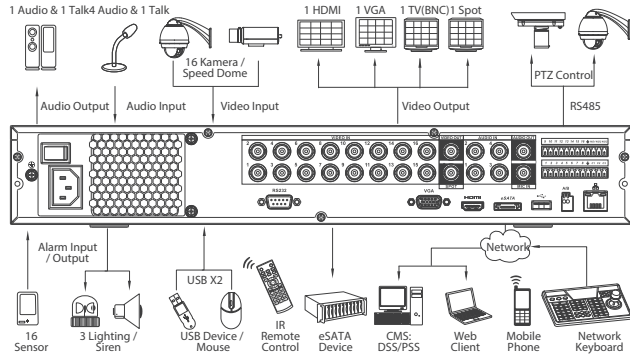

TRA-6432-16HD

PROFESYONEL SERİSİ

32 Kanal AHD Kayıt Cihazı

Özellikleri

- * HD DVR üçü bir arada: DVR/HVR/NVR
- * 32 Kanal BNC, 16 Kanal Ses
- * 1 Adet HDMI, 1 Adet VGA çıkışı
- * 8 Kanal Playback
- * Akıllı telefon desteği
- * 4 Adet 6 TB HDD (24TB) desteği

Boyutları (mm)

Teknik Özellikleri

Modeller	TRA-6432-16HD
Sistem	
İşlemci	Hi 3521
Video	
Video codec	H.264
Şifreleme	32*1080P@12fps
Şifre Çözme	8*1080P@12fps
Çoklu Giriş	Analog: 32*960P; 24*960P; 16*960P; 16*720P; Hybrid: 4*960P (Analog) +4*720P (Network) Network: 1*1080P+8*720P;4*1080P;20*960H
Ses	
Ses Sıkıştırma	G.711A
Çift yönlü ses iletimi	Destekler
Kayıt ve Önizleme	
Kayıt Modu	Manual>alarm>motion detection>timing
Önizleme Kanal	8 Kanal
Depolama ve yedekleme	
Kullanım Süresi	1080P: 20~30Gün/ day*channel 960H: 12~20Gün/ day*channel 720P: ~20Gün/ day*channel Ses: 691.2M/ day*channel
Yedekleme Modu	Network backup, USB HDD, USB writer, SATA writer
Arayüz	
Video Girişi	32 BNC
Video Çıkışı	1 kanal VGA,1kanal HDMI
Ses Girişi	16 kanal RCA
Ses Çıkışı	1 kanal RCA
Alarm Girişi	16
Alarm Çıkışı	4
Network Girişi	RJ45 10M/100M /1000M Adaptive Ethernet port
PTZ Kontrol	RS485; support multiple PTZ protocols
USB	2 USB ports
Hard disk	4 SATA girişi (4 HDD x 6 TB)
Wireless	3G, WIFI(expand via USB)
Diğer	
Güç	12V/4A
Ebatları	1,5U, 440mm (uzunluğu)* 401mm(genişliği)* 60mm(yüksekliği)

IP KAMERALAR

PTZ IP KAMERA

NVR

MOBİL

AHD KAMERA

AHD DVR

TRAFİK

AKSESUARLAR