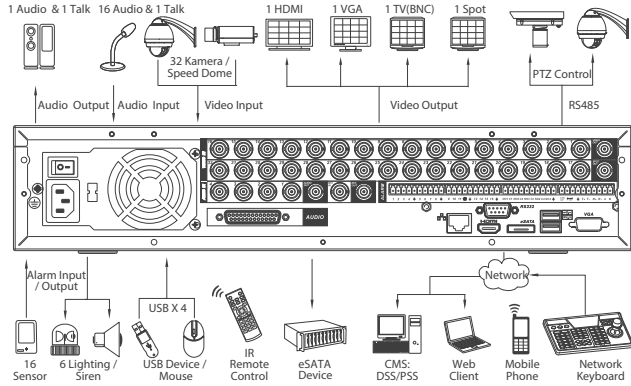

TRA-6832-16HD

PROFESYONEL SERİSİ

32 Kanal AHD Kayıt Cihazı

Özellikleri

- * HD DVR üçü bir arada: DVR/HVR/NVR
- * 32 Kanal BNC, 16 Kanal Ses
- * 1 Adet HDMI, 1 Adet VGA çıkışı
- * 8 Kanal Playback
- * Akıllı telefon desteği
- * 8 Adet 6 TB HDD (48TB) desteği

Boyutları (mm)

Teknik Özellikleri

Modeller	TRA-6832-16HD
Sistem	
İşlemci	Hi 3521
Video	
Video codec	H.264
Şifreleme	32*1080P@12fps
Şifre Çözme	8*1080P@12fps
Çoklu Giriş	Analog: 32*960P; 24*960P; 16*960P; 16*720P; Hybrid: 4*960P (Analog) +4*720P (Network) Network: 1*1080P+8*720P;4*1080P;20*960H
Ses	
Ses Sıkıştırma	G.711A
Çift yönlü ses iletimi	Destekler
Kayıt ve Önizleme	
Kayıt Modu	Manual>alarm>motion detection>timing
Önizleme Kanal	8 Kanal
Depolama ve yedekleme	
Kullanım Süresi	1080P: 20~30Gün/ day*channel 960H: 12~20Gün/ day*channel 720P: ~20Gün/ day*channel Ses: 691.2M/ day*channel
Yedekleme Modu	Network backup, USB HDD, USB writer, SATA writer
Arayüz	
Video Girişi	32 BNC
Video Çıkışı	1 kanal VGA,1kanal HDMI
Ses Girişi	16 kanal RCA
Ses Çıkışı	1 kanal RCA
Alarm Girişi	16
Alarm Çıkışı	4
Network Girişi	RJ45 10M/100M /1000M Adaptive Ethernet port
PTZ Kontrol	RS485; support multiple PTZ protocols
USB	2 USB ports
Hard disk	8 SATA girişi (8 HDD x 6 TB)
Wireless	3G, WIFI(expand via USB)
Diğer	
Güç	12V/4A
Ebatları	2U, 443mm (uzunluğu)* 428mm(genişliği)* 92mm(yüksekliği)