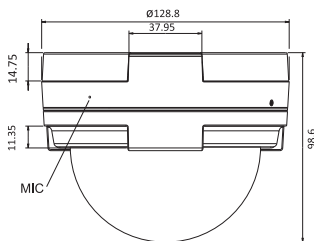

CAM4210

1.3Mp (1280x1024)

0m **Gece Görüş Mesafesi**

15m

Surveon Uzak İzleme Yazılımı

Model	CAM4210
Görüntü Sensörü	1/3" 1.3 megapixel progressive scan CMOS
Lens	4.2mm, F1.8
Day/Night IR Cut Filtre	Dual Band Filter
IR LED Aydınlatma	Evet(15M)
Min. Aydınlatma	0Lux (IR LED açık)
Shutter Hızı	1/5 ~ 1/15,000s
Görüş Açısı	Diagonal : 89° Yatay : 71° Dikey : 49.5°
Kamera Açısı Ayarı	Pan 0° ~ 340°, Tilt 30° ~ 90°
Video	
Video Sıkıştırma	H.264/MPEG-4/MJPEG
Çözünürlük	Max. 1280 x 1024
Frame rate	15 fps @ SXGA (1280 x 1024), 15 fps @ HD720 (1280 x 720), 30 fps @ VGA (640 x 480), 30 fps @ QVGA (320 x 240)
Video stream	Eşzamanlı H.264, MPEG-4 ve MJPEG Dual Stream
Bit rate	32K ~ 10Mbps, VBR, CBR, frame rate ve Kalite kontrol
Video Kontrol	AGC (Auto Gain Control), AWB (Auto White Balance), AES (Auto Electronic Shutter), BLC (BackLight Compensation), Görüntü İyileştirme
Video Analiz	Hareket algılama, sabotaj algılama (bloklama, yön değiştirme, focus bozukluğu veya spray ile boyama), kayıp nesne, yabancı nesne, izinsiz giriş, yasak bölge, sanal sınır, sayma uygulaması
Ses	
Ses Sıkıştırma	32KHz, ADPCM
Ses Giriş/Çıkış	3.5mm phone jack
I/O ve Olay Yönetimi	
Alarm Giriş	2, terminal block
Alarm Çıkış	1, terminal block
Video Buffer	5 sn pre-alarm, 30 sn post-alarm
Olay	FTP veya Email ile snapshot veya video clip gönderimi, NAS Kayıt, Yerel Depolama, Digital Çıkış Tetikleme
Network	
Desteklenen Protokoller	IPv4, ARP, TCP, UDP, ICMP, DHCP, NTP, DDNS, SMTP, FTP, HTTP, CIFS, PPPoE, UPnP, RTP, RTSP, RTCP, 3GPP
Ethernet	10/100 Base-T / RJ45
Sistem	
Yerel Depolama	microSD/SDHC x 1 (Sadece Class 4/Class 6)
RS-485	1 (Terminal blok üzerinde 2 pin)
SDK	Surveon SDK 2.0
Görüntüleme	
İşletim Sistemi	Microsoft Windows XP/Vista/7
Browser	Microsoft IE 6.0 or above
Yazılım	Surveon VMS
Genel	
Sıcaklık	İşletim: -10°C ~ 50°C Depolama : -30°C ~ 60°C
Nem	5 ~ 90%
Güç	12VDC 1.5A ; PoE (IEEE 802.3af) Class 3
Güç Tüketimi	Max. 7.5W
Boyutlar	Ø128.8mm x 98.6mm (5.07" x 3.88")
Ağırlık	Net: 620g / Brüt: 1290g
Sertifika	Güvenlik: LVD / EMC: FCC, CE