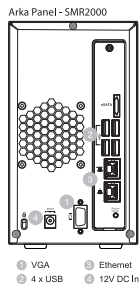

Raid1

En az 2 disk ile kayıtların birbirine yedeklenerek data güvenliğinin artırılması için geliştirilmiş bir yapıdır. Mirroring diye de adlandırılan bu yapıda disklerden bir tanesi arızalandığında, diğeri yazma ve okuma işlemine devam eder. RAID1 yapıda disklerden birinin bozulması durumunda diğerk disklerdeki verilere erişim sağlanması bir avantaj, toplam 2 disk kapasitesinin yarısını kullanılabilmesi bir dezavantaj olarak değerlendirilebilir