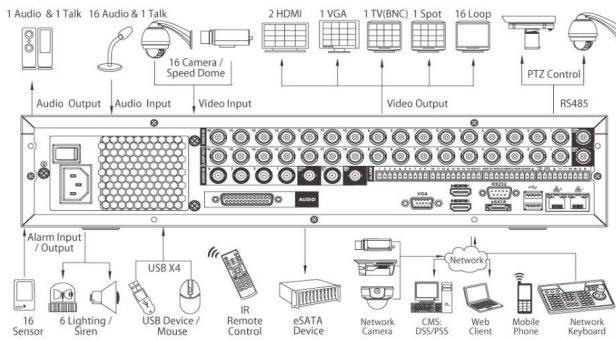

System Şeması

Teknik Özellikler

Model	ADVR-7816S-U
System	
Ana İşlemci	Çift Çekirdek Bütünleşik İşlemci
Çalışma Sistemi	Bütünleşik LINUX
Video	
IP Kamera Girişi	16 Kanal
Analog Kamera Girişi	16 Kanal, BNC
Analog Video Standartı	PAL(625Line, 50f/s) , Effio 960H Kamera
Loop Çıkışı	16 Kanal, BNC
Ses	
Giriş	16 Kanal, BNC
Çıkış	1 Kanal, BNC
İki Yönlü Konuşma	1 Kanal Giriş, 1 Kanal Çıkış, BNC
Görüntüleme	
Arayüz	2 HDMI, 1 VGA, 1TV, 1 SPOT, BNC
Çözünürlük	1920×1080, 1280×1024, 1280×720, 1024×768
Ekran Bölünümü	1/4/8/9/16/25/36
Özel Alan Maskeleyme	4 Dikdörtgen Alan
OSD	Kamera Başlığı, Zaman, Video Kaybı, Kamera Kilidi, Hareket Algılama, Kaydetme
Kayıt	
Sıkıştırma	H.264 / G.711
Çözünürlük	1080P (1920×1080) / 720P (1280×720) / 960H (960×576/960×480) / D1 / 4CIF (704×576 / 704×480) / HD1 (352×576/352×480) / 2CIF (704×288 / 704×240) / CIF (352×288 / 352×240) / QCIF (176×144 / 176×120)
Kayıt Oranı	IP 160Mbps Analog Tüm Kanallar @ 960H (25/30fps)
Bit Oranı	IP: 48 ~ 8192Kbps, Analog: 48 ~ 4096Kbps
Kayıt Modu	Manuel, Zamanlama (Düzenli (Süreklili), MD, Alarm), Durdurma
Kayıt Aralığı	1 ~ 120dk. (Varsayılan: 60dk.), Ön Kayıt: 1 ~ 30sn., Son Kayıt: 10 ~ 300sn.
Video Algılama & Alarm	
Tetikleyici Olaylar	Kayıt Etme, PTZ, Tur, Alarm, Video Push, E-mail, FTP, Buzzer & Ekran İpuçları
Video Algılama	Hareket Algılama, MD Alanları: 396(22×18), Video Kaybı & Boş Ekran
Alarm Girişi	16 Kanal
Röle Çıkışı	6 Kanal
Oynatma & Yedekleme	
Senkronize Oynatma	1/4/9/16
Arama Modu	Zaman/Tarih, Alarm, MD & Tam Arama (Saniyesinde), Akıllı Arama
Oynatma Fonksiyonları	Oynatma, Dondurma, Durdurma, Geri Sarma, Hızlı Oynatma, Yavaş Oynatma, Sonraki Bölüm, Önceki Bölüm, Sonraki Kamera, Önceki Kamera, Tam Ekran, Tekrar, Rastgele, Yedekleme Seçimi, Dijital Zoom
Yedekleme Modu	USB Sürücü / eSATA Sürücü / SATA Yazıcı Arayüzü / Network
Network	
Ethernet	2 adet RJ-45 girişi (10/100/1000Mbps)
Network Fonksiyonları	HTTP, TCP/IP, IPv4/IPv6, UPNP, RTSP, UDP, SMTP, NTP, DHCP, DNS, IP Filtre, PPPoE, DDNS, FTP, Alarm Server, IP Arama (OKISAN IP Kamera, DVR, NVS desteği)
Maks. Kullanıcı Erişimi	128 Kullanıcı
Akıllı Telefon	iPhone, iPad, Android, Windows Phone
Depolama	
Dahili HDD	32TB a kadar 8 SATA Girişi (8HDD veya 6HDD + 1 CD/DVD-RW)
Harici HDD	16TB a kadar 1 adet e-SATA Girişi
Yardımcı Arayüz	
USB	4 Giriş (İkisi Arkada), USB2.0
RS-232	PC İletişimi ve Keyboard için 1 Giriş
RS-485	PTZ Kontrolü için 1 Giriş
General	
Güç	AC 100V~240V, 50/60Hz
Güç Tüketimi	40W
Çalışma Ortamı	-10 °C ~ +55 °C, 10 ~ 90%RH / 86 ~ 106kpa
Boyutlar	2U, 440mm × 460mm × 89mm
Ağırlık	6,5kg (HDD Hariç)