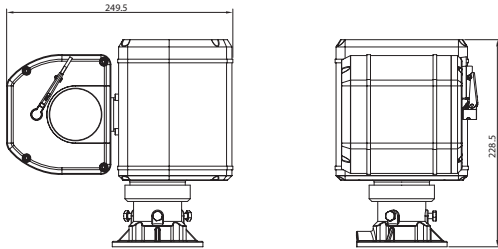

Ölçüler (mm)

Aksesuarlar	Model
Wall Mount Bracket	WS2781, WS2785
Pendent Mount Bracket	WS2704
Conor Mount Bracket	WS2710
Pole Mount Bracket	WS2720

Teknik Özellikler

Model	OHDS2230	
Kamera	Panasonic GP-MH322	
Görüntü Sensörü	1/2.8" Exmor CMOS	
Efektif Piksel	1920(Y) x 1080(V), 2 Megapiksel	
Tarama Sistemi	Progresif	
Elektronik Shutter Hızı	1/60~1/16000s	
Minimum Aydınlık	Renkli : 1.71 lux@F1.6 S/B : 0.3lux@F1.6	
S/N Oranı	50dB'den daha fazla	
Kamera Genel Özellikler		
Day/Night	Otomatik (ICR) / Renkli / Siyah&Beyaz	
WDR	128x , Otomatik / Manuel	
Arka Işık Telifisi	Çoklu / Merkezi / Maskeleye / Kapalı	
Beyaz Dengesi	ATW / AWC / Manuel (Ayarlanabilir R ve B sinyalleri) / Dış Ortam / İç Ortam / Flüorışıl	
Kazanç Kontrolü	Düşük1 / Düşük2 / Düşük / Orta1 / Orta / Yüksek1 / Yüksek / Kapalı (Kazanç Ayarlanabilir)	
Parazit Azaltma	AÇIK / KAPALI (Seviye ayarları yapılandırılabilir)	
Özel Alan Maskeleye	AÇIK / KAPALI (32 zone'a kadar / Geniş Görüntüleme Ekranı , 1 ekranda maksimum 8 maske)	
Zoom	22x optik / 20x dijital	
Lens		
Odak Uzunluğu	4.3 mm ~ 94.6 mm	
Maksimum Aralık	F1.6 ~ F4.5	
Odak Kontrolü	Otomatik / Manuel	
Görüntüleme Açısı	H: 65.1° ~ 3.2°	
PTZ		
Gece Görüş Mesafesi	IR LED ile 80 m	
Pan Dönme Hızı	0° ~ 360° süreklili	
Tilt Dönme Hızı	-90° ~ +90°	
Pan Hızı	0.1° ~80° /s	
Tilt Hızı	0.1° ~40° /s	
Preset	80	
Otomatik Tarama	5	
Cruise Tarama	8 , her biri 10 preset pozisyonu destekler	
Pattern Turu	255 komut ile 1 pattern	
Güç Kaybında Sistem Kurtarma	Güç kaybı olmadan önceki son PTZ ve Lens konumuna otomatik olarak geri yükler	
Bekçi Modu	Eğer belirlenen dönemde bir komut yoksa Preset/Pan/Tarama/Tur/Pattern avıfta hale gelir	
Video		
Sıkıştırma	H.264 / MJPEG	
Çözünürlük	1080P(1920x1080) / 720P(1280x720) / D1(704x576/704x480) / CIF(352x288/352x240)	
Frame Oranı	Temel Stream	1080P / 720P(1 ~ 25/30fps)
	Alt Stream	D1/CIF(1 ~ 25/30fps)
Bit Oranı	1 Mbps~10 Mbps	
Ses		
Sıkıştırma	G.722 / G.711	
Arayüz	1 Kanal giriş / 1 Kanal Çıkış	
Network		
Ethernet	RJ-45 (10/100Base-T)	
Protokol	TCP/IP,HTTP,DHCP,DNS,RTP/RTCP,PPPoE, DDNS	
ONVIF	ONVIF Ver. 2.2	
Kullanıcı Erişimi	Minimum 5 kullanıcı	
Genel		
Güç Kaynağı	AC 24V ±25%	
Güç Tüketimi	≤70W (Isıtıcı açık iken)	
Uygulama	Araç Kurulum / İç Ortam / Dış Ortam	
Çalışma Sıcaklığı	-30°C ~ 60°C	
Çalışma Nemi	≤90% RH (Yoğunlaşma ve Isınma Olmadan)	
Koruma Seviyesi	IP66	
Ölçüler	249.5(U) x 147(G)x207(Y) mm	
Materyal	Alüminyum Alaşım	
Ağırlık	4,5 kg	