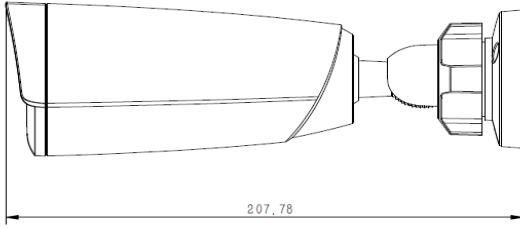

### Özellikler

- 1920x1080@20fps
- S+265/H.265/H.264/M-JPEG Sıkıştırma
- Min. Aydınlatma Renk: 0.05 Lux,Siyah/Beyaz: 0.01Lux,0 Lux IR ile
- Akıllı IR, IR Mesafesi: 30m
- Çalışma Ortamı -35 °C ~ 60 °C (IR Kapalı) /-30 °C ~ 40 °C (IR Açık), 0 ~ 95% RHG
- PoE, IP67

### Boyutlar

<b>Kamera</b>	
Görüntü Sensörü	1/2.7" CMOS
İşlemci	ARM9 Architecture
Çalışma Sistemi	Embedded Linux
Sinyal Sistemi	PAL/NTSC
Min. Aydınlatma	Renk: 0.05Lux Siyah/Beyaz: 0.01Lux
Shutter Zamanı	1sn ile 1/100,000sn
Lens	4mm
Oto Iris	Yok
WDR	100dB
DNR	3D DNR
<b>Sıkıştırma Standardı</b>	
Video Sıkıştırma	S+265/H.265/H.264/M-JPEG
Video Bit Hızı	32Kbps~8Mbps
<b>Görüntü</b>	
Maks. Çözünürlük	1920x1080
Frame Hızı	PAL:1080p@20fps, 960p@25fps, 720p@25fps, D1@25fps NTSC:1080p@20fps, 960p@30fps, 720p@30fps, D1@30fps
Çift Akış	Ana Akış:1080P(1920*1080) Alt Akış:4CIF (704*480)
Görüntü Ayarları	Parlaklık, Doygunluk, Kontrast,Flip Modu
HLC	Var
Akıllı Defog	Var
OSD	16×16, 32×32, 48×48,Boyut, harf,hafta,tarih gibi, Toplam 1 Karakter
<b>Ağ</b>	
Video Analiz	Tripwire/Çevre
Tarayıcı	Dahili web sunucu
NTP	Var
Alarm Tetikleme	Hareket Algılama/IP Çakışması/MAC Çakışması/Maske Alarm
Protokoller	TCP/UDP/HTTP/MULTICAST/UPnP/DHCP/DDNS/FTP/NTP/RTSP/SMP
Kullanıcı İzinleri	4 Seviye/8 Kullanıcı
Sistem Uyumluluğu	ONVIF (Profile S) , P2P
<b>Bağlantılar</b>	
Ses Giriş	Yok
Ses Çıkış	Yok
Network	1-knl RJ45 10M / 100M
Alarm Giriş	Yok
Alarm Çıkış	Yok
Video Çıkış	Yok
<b>Genel</b>	
Diller	English,Simplified Chinese,Traditional Chinese,Spanish, Italian, Korean, Türkçe, Russian, Thai, polish, French
Çalışma Ortamı	-35°C~60°C, 0~95% RHG
Güç Kaynağı	DC 12 V ± 25%, POE
Güç Tüketimi	Maks. 3W(IR Kapalı) (ICR Instant Switch 5.5W)
Waterproof	IP67
IR Mesafesi	30m
Boyutlar	208mm (uzunluk) ×82mm (genişlik) ×81mm (yükseklik)
Ağırlık	0.5KG