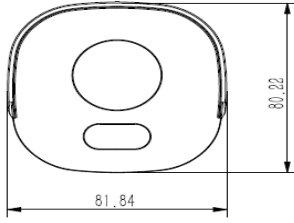

## 2MP IR Bullet Kamera

### Özellikler

- 1920x1080@20fps
- S+265/H.265/H.264/M-JPEG Sıkıştırma
- Min. Aydınlatma Renk: 0.05 Lux,Siyah/Beyaz: 0.01Lux,0 Lux IR ile
- Akıllı IR, IR Mesafesi: 30m
- Çalışma Ortamı -35 °C ~ 60 °C (IR Kapalı) /-30 °C ~ 40 °C (IR Açık), 0 ~ 95% RHG
- PoE, IP67

### Boyutlar

<b>Kamera</b>	
Görüntü Sensörü	1/2.7" CMOS
İşlemci	ARM9 Architecture
Çalışma Sistemi	Embedded Linux
Sinyal Sistemi	PAL/NTSC
Min. Aydınlatma	Renk: 0.05Lux Siyah/Beyaz: 0.01Lux
Shutter Zamanı	1sn ile 1/100,000sn
Lens	4mm
Oto Iris	Yok
WDR	100dB
DNR	3D DNR
<b>Sıkıştırma Standardı</b>	
Video Sıkıştırma	S+265/H.265/H.264/M-JPEG
Video Bit Hızı	32Kbps~8Mbps
<b>Görüntü</b>	
Maks. Çözünürlük	1920x1080
Frame Hızı	PAL:1080p@20fps, 960p@25fps, 720p@25fps, D1@25fps NTSC:1080p@20fps, 960p@30fps, 720p@30fps, D1@30fps
Çift Akış	Ana Akış:1080P(1920*1080) Alt Akış:4CIF (704*480)
Görüntü Ayarları	Parlaklık, Doygunluk, Kontrast,Flip Modu
HLC	Var
Akıllı Defog	Var
OSD	16×16, 32×32, 48×48,Boyut, harf,hafta,tarih gibi, Toplam 1 Karakter
<b>Ağ</b>	
Video Analiz	Tripwire/Çevre
Tarayıcı	Dahili web sunucu
NTP	Var
Alarm Tetikleme	Hareket Algılama/IP Çakışması/MAC Çakışması/Maske Alarm
Protokoller	TCP/UDP/HTTP/MULTICAST/UPnP/DHCP/DDNS/FTP/NTP/RTSP/SMP
Kullanıcı İzinleri	4 Seviye/8 Kullanıcı
Sistem Uyumluluğu	ONVIF (Profile S) , P2P
<b>Bağlantılar</b>	
Ses Giriş	Yok
Ses Çıkış	Yok
Network	1-knl RJ45 10M / 100M
Alarm Giriş	Yok
Alarm Çıkış	Yok
Video Çıkış	Yok
<b>Genel</b>	
Diller	English,Simplified Chinese,Traditional Chinese,Spanish, Italian, Korean, Türkçe, Russian, Thai, polish, French
Çalışma Ortamı	-35°C~60°C, 0~95% RHG
Güç Kaynağı	DC 12 V ± 25%, POE
Güç Tüketimi	Maks. 3W(IR Kapalı) (ICR Instant Switch 5.5W)
Waterproof	IP67
IR Mesafesi	30m
Boyutlar	208mm (uzunluk) ×82mm (genişlik) ×81mm (yükseklik)
Ağırlık	0.5KG