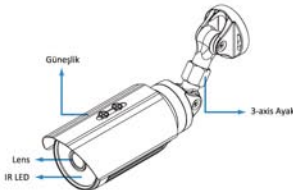

Sat Viewer Uygulaması

Full HD IR Bullet IP Kamera
B5111/B5210

- 1/4" Progressive Scan CMOS Sensor (**B5111**)
- 1/2.7" Progressive Scan CMOS Sensor (**B5210**)
- 4.0mm megapixel Fixed Lens
- True Day & Night (Mekanik IR Cut Filtre)
- 15m mesafede çalışan ışığa göre ayarlanabilen dahili IR Led
- HD görüntüleme (1280x800 @30fps) (**B5111**)
- Full HD görüntüleme (1920x1080 @30fps) (**B5210**)
- Yerel depolama için MicroSD Kart desteği
- Kompozit Video Çıkış
- Dual Streaming (H264/MPEG4/MJPEG/3GPP)
- WDR (Wide Dynamic Range), AWB (Auto White Balance) ve BLC (Back Light Compensation) özelliği
- Hareket Algılama
- Poe(802.3af) desteği ve 12VDC besleme
- IP67 standardı, Weatherproof Housing
- Firefox, Safari ve Mac OS Desteği
- Çoklu dil destekli kullanıcı arayüzü
- 64 Kanal Zavio CamGraba Yazılımı
- Ücretsiz Sat Viewer uygulaması (Android ve iOS)
- ONVIF Desteği
- Nuoo IP+ Yazılımı, NVRmini2, NVRTitan ile entegrasyon

Model	B5111	B5210		
Yapı	Görüntü Sensörü	1/4" Progressive Scan CMOS	1/2.7" Progressive Scan CMOS	
	Lens	F1.8, 4.0mm Fixed Lens		
	Görüş Açısı	53° Yatay	77° Yatay	
	Digital Zoom		10x digital	
Video	Min. Aydınlatma	0.2 Lux @ F1.8		
	IR LED	15metre (ışığa göre ayarlanabilir)		
	Day&Night	Mekanik IR-Cut filtre		
	Shutter Hızı	1/2~ 1/10000 sn		
Video	Video Sıkıştırma	MPEG-4 / H.264 / MJPEG,		
	Çözünürlük	1280x800 ~ 320x240	1920x1080 ~ 320x240	
	Frame Rate	30fps @1280x800 MJPEG, H.264, MPEG-4	30fps @1920x1080 MJPEG, H.264, MPEG-4	
	Video Akışı	Eş zamanlı MJPEG, MPEG-4, H.264 ve 3GPP	Kontrol edilebilir frame hızı ve bant genişliği, Unicast ve Multicast desteği, 3GPP/ISMA RTSP (Real Time Streaming Protocol) desteği	
Network	Görüntü Ayarları	Parlaklık, kontrast, saturasyon, WDR, AWB, BLC Rotation : Mirror, Flip, Mirror flip Overlay : Tarih, Saat, Text ve gizli görüntü		
	Güvenlik	Şifre korumalı çok seviyeli kullanıcı erişimi, HTTPS Şifreleme, IP Adres filtreleme		
	Desteklenen Protokoller	Bonjour, TCP/ IP, DHCP, PPPoE, ARP, ICMP, FTP, SMTP, DNS, NTP, UPnP, RTSP, RTP, RTCP, HTTP, HTTPS, SSL, UDP, 3GPP/ISMA RTSP, IGMP, DynDns		
	Kullanıcı	10 Eşzamanlı kullanıcı, Multicast ile sınırsız kullanıcı		
Alarm & Ulay	Alarm ve Olay Yönetimi	Giriş:Hareket algılama Çıkış : Network depolama, FTP, SMTP.Pre and Post alarm buffer		
	Sistem	Konnektörler	Analog Video Çıkış için RCA konnektör, RJ-45 Ethernet 10/100 Base-t(PoE), DC Power Jack, Micro SD card slot	
Led Gösterge		Sistem güç durumu, Network Link, Micro SD Card durumu		
Entegrasyon		Micro SD Hafıza Kartı ONVIF v2.0		
Genel	Video Yönetim Yazılımı	CamGraba Ip Sistem Yazılımı (64 kamera ya kadar izleme, kayıt ve arşiv), Sat Viewer destekli iOS ve Android Uygulaması		
	Kasa	Alüminyum, IP67 Weatherproof		
	Güç	12V DC, Max.12W/Poe (Power over Ethernet IEEE 802.3af)		
	İşletim Sıcaklığı	-25 ~ 50 °C		
	Boyutlar	270x69(p)/mm (10.6" x 2.7")		
	Ağırlık	900g