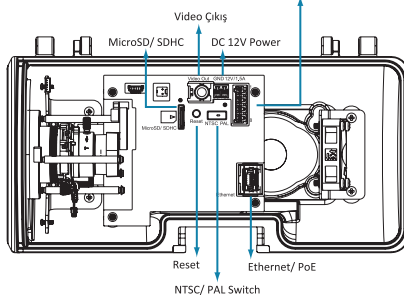

Zavio 32 Kanal ücretsiz Yazılımı

Model	B7210
Görüntü Sensorü	1/2.7" progressive scan CMOS 2 megapixel sensor
Lens	F1.2 ~ F2.3, 3 - 9mm; Vari-focal, auto iris
Görüş Açısı	38° ~ 121° Yatay, 21° ~ 62° Dikey
Digital zoom	10x digital
Min. Aydınlatma	0Lux @ F1.2(IR LED Açık)
IR Çalışma Mesafesi	50M
Day/night	Mekanik IR-cut filtre
Shutter hızı	1/2 ~ 1/10000sn
S/N Oranı	39dB
Video	
Video Sıkıştırma	MJPEG, MPEG-4, H.264
Çözünürlük	1980x1080 ~ 160x120
Frame rate	MJPEG : 30FPS @1920x1080, MPEG-4 : 30FPS @1920x1080, H.264 : 30FPS @1920x1080
Video Akışı	Eş zamanlı MJPEG, MPEG-4, H.264 ve 3GPP, Kontrol edilebilir frame hızı ve bant genişliği, Unicast ve Multicast desteği, 3GPP/ISMA RTSP (Real Time Streaming Protocol) desteği
Görüntü Ayarları	Parlaklık, kontrast, saturasyon, WDR, Rotation : Mirror, Flip, Mirror flip, Overlay : Tarih, Saat, Text ve gizli görüntü
Ses	
Ses Yayını	Çift-Yönlü(full duplex), Harici Mikrofon girişi veya hat girişi
Ses Formatı	G.711 µ law, a law, AMR
Network	
Güvenlik	Şifre korumalı çok seviyeli kullanıcı erişimi, HTTPS Şifreleme
Desteklenen Protokoller	Bonjour, TCP/ IP, DHCP, PPPoE, ARP, ICMP, FTP, SMTP, DNS, NTP, UPnP, RTSP, RTP, RTCP, HTTP, TCP, UDP, 3GPP/ ISMA, RTSP, IGMP, DynDns
Kullanıcı	10 Eşzamanlı kullanıcı, Multicast ile sınırsız kullanıcı
Alarm ve Olay Desteği	
Alarm ve Olay Yönetimi	Giriş : Alarm buffer, hareket algılama, ses algılama, Çıkış : Network depolama, FTP, SMTP, pre and post alarm buffer
Sistem	
Konnektörler	Analog Video Çıkış için RCA konnektör, RJ-45 Ethernet 10/ 100 Base-T, DC Power Jack, Ses çıkışı için 3.5mm jack, Reset butonu, MicroSD/SDHC card slot
LED Gösterge	Sistem güç durumu, Network Link, MicroSD/SDHC Card durumu
Lokal Depolama	MicroSD/SDHC Card slotu
Yazılım Entegrasyonu	ONVIF v.1.02
Video Yönetim Yazılımı	ZAVIO Intelligent IP Installer, 32 Kanal izleme, kayıt ve yedekleme yazılımı
Genel	
Kasa	Alüminyum
Housing	IP68 Weatherproof
Güç	12V DC, 1A, Max 12W, IR açık iken ısıtıcı ve fan otomatik olarak aktif hale geçecektir. Güç Tüketim Değerleri: 3.58W: IR Kapalı, Isıtıcı ve Fan Açık, 7.9W: Max. IR Açık, 9.6W: Max. IR Açık, ısıtıcı açık, 8.87W: Max. IR Açık, fan açık
PoE	Power Gereksinimi: Power over Ethernet IEEE 802.3af, IR açık iken ısıtıcı ve fan otomatik olarak pasif hale geçecektir, Güç Tüketim Değerleri: 3.59W : IR Kapalı, ısıtıcı ve fan açık, 7.9W : Max. IR açık
Isıtıcı ve Fan	Yerleşik ve otomatik çalışma özellikli, 5°C altında ISITICI, 50°C üzerinde FAN otomatik olarak devreye girer.
İşletim Sıcaklığı	-40°C ~ +60°C
Kurulum, Yönetim ve Bakım	Zavio Kamera Yönetim Yazılımı(CD içinde) ve web tabanlı konfigürasyon, yedekleme ve geri yükleme, http üzerinden firmware update
Min. Sistem Gereksinimi	Intel Core 2 Duo E5300(veya eşdeğer AMD), 2GB RAM, 512 MB veya üzeri Ekran Kartı, Win 2000, 2003, XP, Vista ve Windows 7, MAC OS Leopard 10.5
Boyutlar	360 x 125 x 250mm (14.2" x 4.9" x 9.8")
Ağırlık	1830.8g
Mevcut Aksesuarlar	Hızlı Kurulum Kılavuzu, Yazılım CD'si (IP izleme yazılımı, intelligent IP installer, kullanım kılavuzu ve dil paketi)
Kalite Standartları	CE, FCC, RoHS