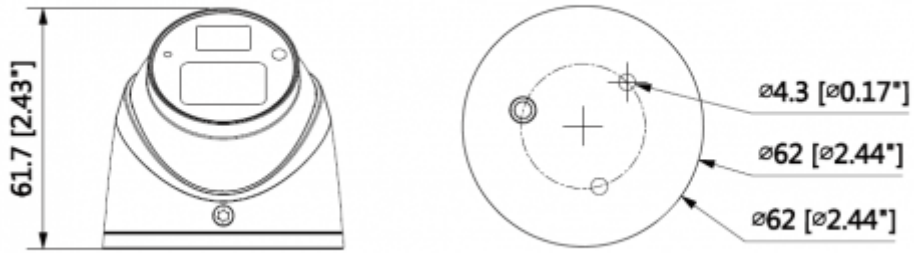

HAC-HDW1220GP-0280B-S3

2MP HDCVI IR Eyeball Kamera

Görüş Açısı	96 °, 82.8 °, 51 °
Netlik Ayarı	-
Yakın Odak Mesafesi	600/800 / 1900mm 23.6 "/31.5" /74.8"
Pan / Tilt / Flip	
Pan / Tilt / Flip	Pan: 0 ° ~ 360 ° Tilt: 0 ° ~ 80 ° Flip: 0 ° ~ 360 °
Video	
Çözünürlük	1080P (1920 × 1080)
Frame Oranı	25 / 30fps @ 1080P, 25/30/50 / 60fps @ 720P
Video Çıkışı	1-kanal BNC yüksek çözünürlüklü video çıkışı / CVBS video çıkışı (geçiş yapılabilir)
Gündüz / Gece	Otomatik (ICR) / Manuel
OSD Menü	Çoklu dil
BLC Modu	BLC / HLC / DWDR
WDR	DWDR
Kazanç Kontrolü	AGC
Parazit Azaltma	2D
Beyaz Dengesi	Otomatik / Manuel
Akıllı IR	Otomatik / Manuel
Sertifikalar	
Sertifikalar	CE (EN55032, EN55024, EN50130-4) FCC (CFR 47 FCC Bölüm 15 alt bölüm B, ANSI C63.4-2014) UL (UL60950-1 + CAN / CSA C22.2 No.60950-1)
Arayüz	
Ses Arabirimi	Dahili mikrofon
Güç	
Güç Kaynağı	12V DC ±% 25
Güç Tüketimi	Maks. 2.9W (12V DC, IR)

HAC-HDW1220GP-0280B-S3

2MP HDCVI IR Eyeball Kamera

Çalışma Ortamı	
Çalışma Koşulları	-40 ° C ~ + 60 ° C (-40 ° F ~ + 140 ° F) /% 90'dan az RH * Başlatma -40 ° C'nin (-40 ° F) üzerinde yapılmalıdır.
Dayanıklılık Koşulları	-40 ° C ~ + 60 ° C (-40 ° F ~ + 140 ° F) /% 90'dan az RH
Koruma Sertifikası	IP67
Kasa	
Kasa	Alüminyum
Boyutlar	Φ62mm x 62mm
Net Ağırlık	0.16kg