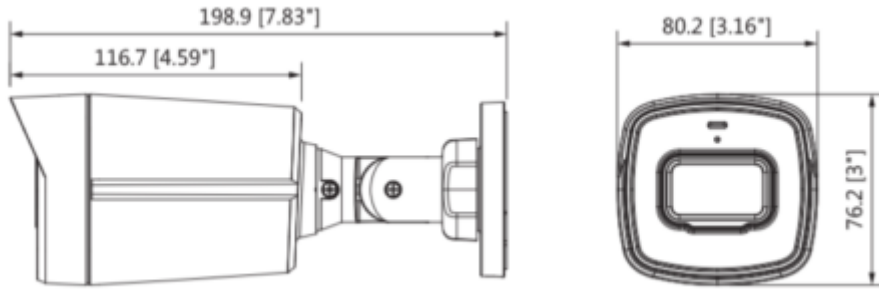

#### Teknik Özellikler

Dahua HAC-HFW1230TL-0280B-DIP Teknik Özellikleri	
<b>Kamera</b>	
Görüntü Sensörü	1/2.8"CMOS
Efektif Piksel	1920 (H) × 1080 (V), 2 MP
Tarama Sistemi	Progresif
Elektronik Shutter Hızı	PAL: 1 / 25s - 1 / 100000s NTSC: 1 / 30s - 1 / 100000s
Minimum Aydınlatma	0.005Lux / F1.6, 30IRE, 0Lux IR
S / N Oranı	65dB'den fazla
IR Mesafesi	40 metreye kadar (131 feet)
IR Açık / Kapalı Kontrol	Otomatik / Manuel
IR LED Sayısı	2
<b>Lens</b>	
Lens Tipi	Sabit lens / Sabit iris
Montaj Tipi	Board-in
Odak Uzaklığı	2.8mm (3.6mm, 6mm Opsiyonel)
Maks. Açıklık	F1.6

### 2MP Starlight HDCVI IR Bullet Kamera

Görüş Açısı	H: 86.9° (106.0°/52.9°)
Odak Kontrolü	-
Yakın Odak Mesafesi	1200 mm (600 mm / 2400 mm) 47,2" (23,6" / 94,5")
<b>Pan / Tilt / Döndürme</b>	
Pan / Tilt / Döndürme	Pan: 0 ° ~ 360 ° Tilt: 0 ° ~ 90 ° Döndürme: 0 ° ~ 360 °
<b>Video</b>	
Çözünürlük	1080P (1920 × 1080)
Frame Hızı	25 / 30fps @ 1080P, 25/30/50 / 60fps @ 720 P
Video Çıkışı	1 kanal BNC yüksek çözünürlüklü video çıkışı / CVBS video çıkışı (Değiştirilebilir)
Gündüz Gece	Otomatik (ICR) / Manuel
OSD Menüsü	Çoklu dil
BLC Modu	BLC / HLC / DWDR
WDR	DWDR
Kazanç Kontrolü	AGC
Parazit Azaltma	2D
Beyaz Dengesi	Otomatik / Manuel
Smart IR	Otomatik / Manuel
<b>Sertifikalar</b>	
Sertifikalar	CE (EN55032, EN55024, EN50130-4) FCC (CFR 47 FCC Bölüm 15 alt bölüm B, ANSI C63.4-2014) UL (UL60950-1 + CAN / CSA C22.2 No. 60950-1)
<b>Arayüz</b>	
Ses Arayüzü	-
<b>Güç</b>	
Güç Kaynağı	12V DC ±% 30
Güç Tüketimi	Maks 3.0W (12V DC, IR)
<b>Çevre Koşulları</b>	
Çalışma Koşulları	-40 ° C ~ + 60 ° C (-40 ° F ~ + 140 ° F) /% 90'dan az RH * Başlatma -40 ° C'nin (-40 ° F) üzerinde yapılmalıdır.
Dayanıklılık Koşulları	-40 ° C ~ + 60 ° C (-40 ° F ~ + 140 ° F) /% 90'dan az RH

### 2MP Starlight HDCVI IR Bullet Kamera

Koruma Sertifikası	IP67
<b>Kasa</b>	
Kasa	Plastik
Boyutlar	198,9 mm × 80,2 mm × 76,2 mm
Net Ağırlık	0,22 kg