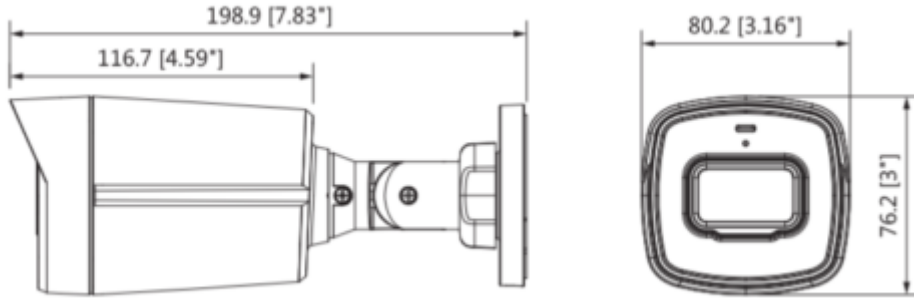

Teknik Özellikler

Dahua HAC-HFW1230TL-A-0360B-DIP Teknik Özellikleri	
Kamera	
Görüntü Sensörü	1/2.8"CMOS
Efektif Piksel	1920 (H) × 1080 (V), 2 MP
Tarama Sistemi	Progresif
Elektronik Shutter Hızı	PAL: 1 / 25s - 1 / 100000s NTSC: 1 / 30s - 1 / 100000s
Minimum Aydınlatma	0.005Lux / F1.6, 30IRE, 0Lux IR
S / N Oranı	65dB'den fazla
IR Mesafesi	80 metreye kadar (262feet)
IR Açık / Kapalı Kontrol	Otomatik / Manuel
IR LED Sayısı	2
Lens	
Lens Tipi	Sabit lens / Sabit iris
Montaj Tipi	Board-in
Odak Uzaklığı	3.6mm (2.8mm, 6mm Opsiyonel)
Maks. Açıklık	F1.6

HAC-HFW1230TL-A-0360B-DIP

2MP Starlight HDCVI IR Bullet Kamera

Görüş Açısı	H: 86.9° (106.0°/52.9°)
Odak Kontrolü	-
Yakın Odak Mesafesi	1200 mm (600 mm / 2400 mm) 47,2" (23,6" / 94,5")
Pan / Tilt / Döndürme	
Pan / Tilt / Döndürme	Pan: 0 ° ~ 360 ° Tilt: 0 ° ~ 90 ° Döndürme: 0 ° ~ 360 °
Video	
Çözünürlük	1080P (1920 x 1080)
Frame Hızı	25 / 30fps @ 1080P, 25/30/50 / 60fps @ 720 P
Video Çıkışı	1 kanal BNC yüksek çözünürlüklü video çıkışı / CVBS video çıkışı (Değiştirilebilir)
Gündüz Gece	Otomatik (ICR) / Manuel
OSD Menüsü	Çoklu dil
BLC Modu	BLC / HLC / DWDR
WDR	DWDR
Kazanç Kontrolü	AGC
Parazit Azaltma	2D
Beyaz Dengesi	Otomatik / Manuel
Smart IR	Otomatik / Manuel
Sertifikalar	
Sertifikalar	CE (EN55032, EN55024, EN50130-4) FCC (CFR 47 FCC Bölüm 15 alt bölüm B, ANSI C63.4-2014) UL (UL60950-1 + CAN / CSA C22.2 No. 60950-1)
Arayüz	
Ses Arayüzü	Dahili mikrofon
Güç	
Güç Kaynağı	12V DC ±% 30
Güç Tüketimi	Maks. 5,3 W (12V DC, IR)
Çevre Koşulları	
Çalışma Koşulları	-40 ° C ~ + 60 ° C (-40 ° F ~ + 140 ° F) /% 90'dan az RH * Başlatma -40 ° C'nin (-40 ° F) üzerinde yapılmalıdır.

HAC-HFW1230TL-A-0360B-DIP

2MP Starlight HDCVI IR Bullet Kamera

Dayanıklılık Koşulları	-40 ° C ~ + 60 ° C (-40 ° F ~ + 140 ° F) /% 90'dan az RH
Koruma Sertifikası	IP67
Kasa	
Kasa	Alüminyum (ön kapak) + Plastik (gövde)
Boyutlar	198,9 mm × 80,2 mm × 76,2 mm
Net Ağırlık	0,27 kg