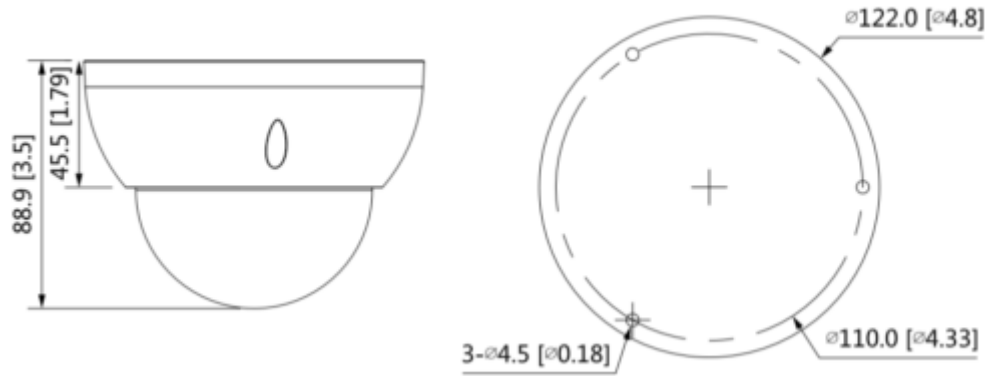

IPC-HDBW2531RP-ZAS-S2

5MP Lite IR Vari-focal Dome Network Kamera

Junction Mount	Wall Mount	Ceiling Mount
Pole Mount (Vertical)	In-Ceiling Mount