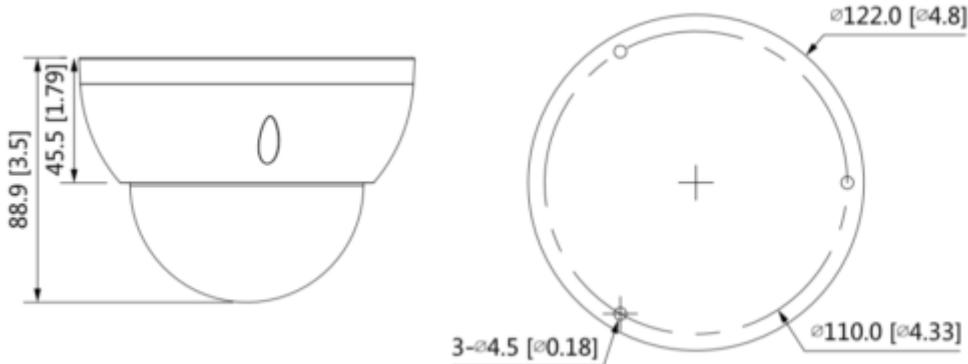

IPC-HDBW2831R-ZAS-S2

8MP Lite IR Vari-focal Dome Network Kamera

Yazılım Yönetimi	Smart PSS; DSS; DMSS
Akıllı Telefon	IOS, Android
Sertifikalar	
Sertifikalar	CE-LVD: EN62368-1 CE-EMC: Elektromanyetik Uyumluluk Yönergesi 2014/30 / EU FCC: 47 CFR FCC Bölüm 15, Alt Bölüm B UL / CUL: UL60950-1 CAN / CSA C22.2 No. 60950-1-07
Port	
Ses Girişi	1 kanal (RCA port)
Ses Çıkışı	1 kanal (RCA port)
Alarm Girişi	1 kanal Giriş: 5mA 5V DC
Alarm Çıkışı	1 kanal Çıkışı: 300mA 12V DC
Güç	
Güç Kaynağı	12V DC / PoE (802.3af)
Güç Tüketimi	<7,4 W
Çevre Koşulları	
Çalışma Koşulları	-30 ° C ila + 60 ° C (-22 ° F ila + 140 ° F) / ≤% 95 RH'den az
Dayanıklılık Koşulları	-40 ° C ile + 60 ° C (-40 ° F ile + 140 ° F)
Koruma Sertifikası	IP67
Dayanıklılık Sertifikası	IK10
Kasa	
Kasa	Metal
Boyutlar	Φ122 mm × 88,9 mm
Net Ağırlık	0,47 kg